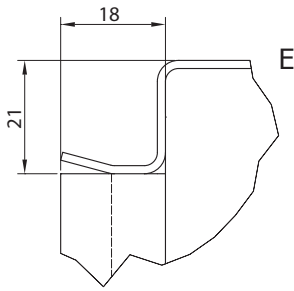

BOKI - OTWOROWANIE

INFORMACJE TECHNICZNE DOTYCZĄCE RSA

PROFIL GIĘCIA

PŁYTA MONTAŻOWA

PŁYTA DŁAWNIKOWA REGULOWANA (PDR)

TABELA DOBORU PŁYT DŁAWNIKOWYCH PDR

Obudowa	Blacha dławicy		S		D	E	Typ dławicy
	Szerokość	Głębokość	Min	Max			
300	150	-	-	-	-	-	-
	210	230	120	18	55	150	65
	250						
	300						
400	150	-	-	-	-	-	-
	210	300	120	18	55	200	65
	250						
	300						
600	150	-	-	-	-	-	-
	210	500	120	18	55	300	65
	250						
	300						
800	150	-	-	-	-	-	-
	210	700	140	18	55	400	65
	250						
	300						