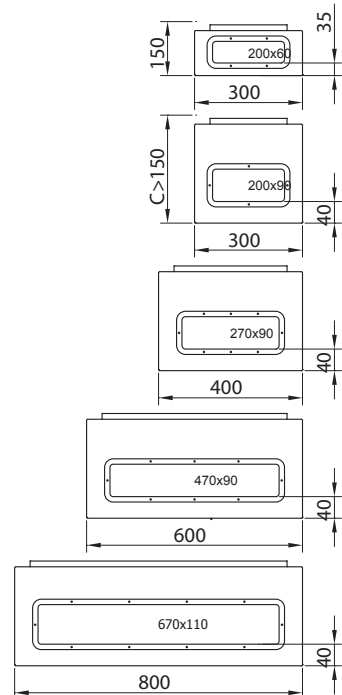

BOKI - OTWOROWANIE

INFORMACJE TECHNICZNE DOTYCZĄCE RSA

PROFIL GIĘCIA

PŁYTA MONTAŻOWA

PŁYTA DŁAWNIKOWA REGULOWANA (PDR)

TABELA DOBORU PŁYT DŁAWNIKOWYCH PDR

Obudowa	Blacha dławicy		S		D	E	Typ dławicy
	Szerokość	Głębokość	Min	Max			
300	150	-	-	-	-	-	-
	210	230	120	18	55	150	65
	250						
	300						
400	150	-	-	-	-	-	-
	210	300	120	18	55	200	65
	250						
	300						
600	150	-	-	-	-	-	-
	210	500	120	18	55	300	65
	250						
	300						
800	150	-	-	-	-	-	-
	210	700	140	18	55	400	65
	250						
	300						