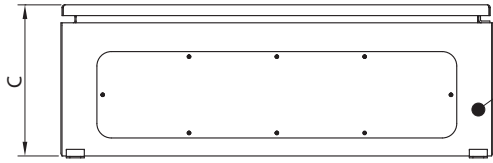

INFORMACJE TECHNICZNE DOTYCZĄCE RSA

ISTNIEJE MOŻLIWOŚĆ OWIERCENIA
DNA OBUDOWY POD COKÓŁ