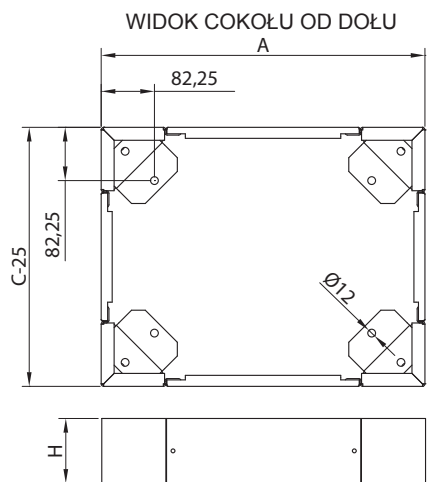

BOKI - OTWOROWANIE

INFORMACJE TECHNICZNE DOTYCZĄCE RSA

PROFIL GIĘCIA

PŁYTA MONTAŻOWA

PŁYTA DŁAWNIKOWA REGULOWANA (PDR)

TABELA DOBORU PŁYT DŁAWNIKOWYCH PDR

Obudowa	Blacha dławicy		S		D	E	Typ dławicy
	Szerokość	Głębokość	Min	Max			
300	150	-	-	-	-	-	-
	210	230	120	18	55	150	65
	250						
	300						
400	150	-	-	-	-	-	-
	210	300	120	18	55	200	65
	250						
	300						
600	150	-	-	-	-	-	-
	210	500	120	18	55	300	65
	250						
	300						
800	150	-	-	-	-	-	-
	210	700	140	18	55	400	65
	250						
	300						