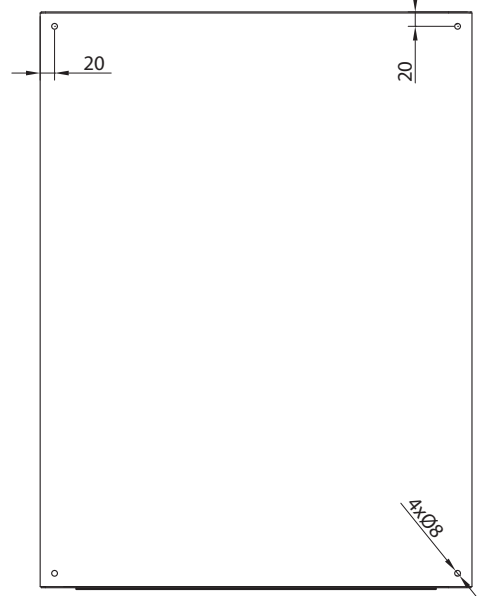

WIDOK OD TYŁU BEZ UCHWYTÓW