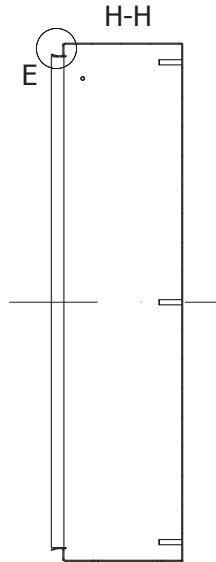

zamek standardowy D5 metalowy niklowany
wybór: zamki o innym kształcie końcówki lub zamki patentowe

plyta montażowa z blachy ocynkowanej o gr. 2 mm;
wybór: możliwość zamówienia bez płyty lub z płytą montażową perforowaną

BOKI - OTWOROWANIE

INFORMACJE TECHNICZNE DOTYCZĄCE RSA

PROFIL GIĘCIA

PŁYTA MONTAŻOWA

PŁYTA DŁAWNIKOWA REGULOWANA (PDR)

TABELA DOBORU PŁYT DŁAWNIKOWYCH PDR

Obudowa	Blacha dławicy		S		D	E	Typ dławicy
	Szerokość	Głębokość	Min	Max			
300	150	-	-	-	-	-	-
	210	230	120	18	55	150	65
	250						
	300						
400	150	-	-	-	-	-	-
	210	300	120	18	55	200	65
	250						
	300						
600	150	-	-	-	-	-	-
	210	500	120	18	55	300	65
	250						
	300						
800	150	-	-	-	-	-	-
	210	700	140	18	55	400	65
	250						
	300						