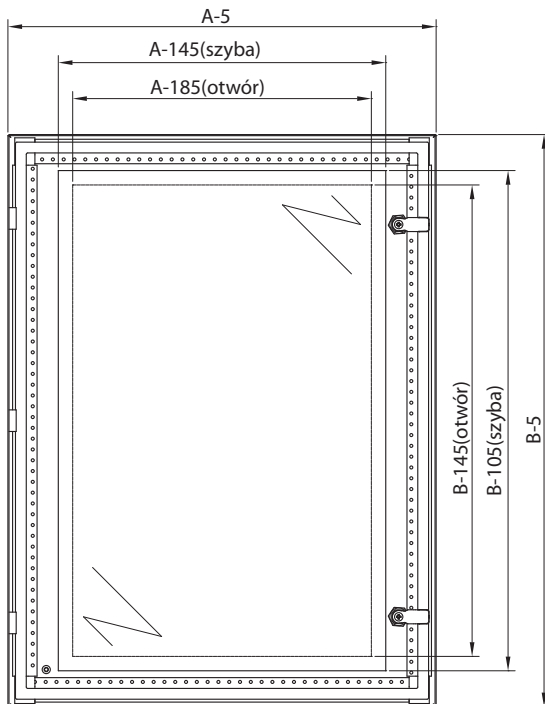

BOKI - OTWOROWANIE

INFORMACJE TECHNICZNE DOTYCZĄCE RSA

PROFIL GIĘCIA

PŁYTA MONTAŻOWA

PŁYTA DŁAWNIKOWA REGULOWANA (PDR)

TABELA DOBORU PŁYT DŁAWNIKOWYCH PDR

Obudowa	Blacha dławicy		S		D	E	Typ dławicy
	Szerokość	Głębokość	Min	Max			
300	150	-	-	-	-	-	-
	210	230	120	18	55	150	65
	250						
	300						
400	150	-	-	-	-	-	-
	210	300	120	18	55	200	65
	250						
	300						
600	150	-	-	-	-	-	-
	210	500	120	18	55	300	65
	250						
	300						
800	150	-	-	-	-	-	-
	210	700	140	18	55	400	65
	250						
	300						