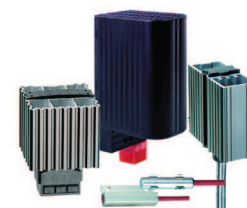

Zakres dostawy:

Obudowa kompletnie skręcona z dołączonym kluczem.

RSA-OH IP55 – Obudowa Uniwersalna Nierdzewna

RSA-OH - to małogabarytowa, jednodrzwiowa, nierdzewna obudowa naścienna. Służy do stosowania w miejscach szczególnie narażonych na agresywne warunki lub tam gdzie wymagana jest szczególna higiena - przemysł spożywczy, przetwórczy. Obudowa wykonana jest ze szlifowanej stali nierdzewnej 1.4301 (AISI 304). Istnieje możliwość zamówienia obudowy wykonanej ze stali kwasoodpornej 1.4404 (AISI 316 L).

RSA-OH – Obudowa Uniwersalna Nierdzewna

Zamki patentowe / str. 78

Regulatory / str. 127

Ogrzewacze / str. 128

Przykładowe Akcesoria Systemowe:

Lp.	Opis	Strona
1	Zamki	78
2	Płyty montażowe	84
3	Belki Pionowe	90-91
4	Konstrukcje modułowe	92
5	Drzwi wewnętrzne	95
7	Cokoły	104
8	Wprowadzanie kabli	107-109
9	Uchwyty naścienne	118
10	Wentylacja, ogrzewanie, regulacja	127-138
11	Dokumentacja techniczna	150-151