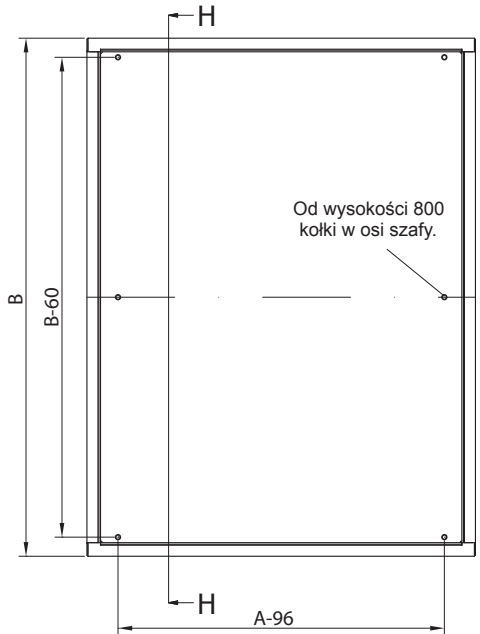

BOKI - OTWOROWANIE

INFORMACJE TECHNICZNE DOTYCZĄCE RSA

PROFIL GIĘCIA

PŁYTA MONTAŻOWA

PŁYTA DŁAWNIKOWA REGULOWANA (PDR)

TABELA DOBORU PŁYT DŁAWNIKOWYCH PDR

Obudowa	Blacha dławicy		S		D	E	Typ dławicy
	Szerokość	Głębokość	Min	Max			
300	150	-	-	-	-	-	-
	210	230	120	18	55	150	65
	250						
	300						
400	150	-	-	-	-	-	-
	210	300	120	18	55	200	65
	250						
	300						
600	150	-	-	-	-	-	-
	210	500	120	18	55	300	65
	250						
	300						
800	150	-	-	-	-	-	-
	210	700	140	18	55	400	65
	250						
	300						