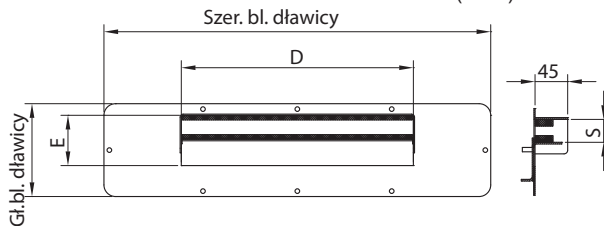

BOKI - OTWOROWANIE

INFORMACJE TECHNICZNE DOTYCZĄCE RSA

PROFIL GIĘCIA

PŁYTA MONTAŻOWA

PŁYTA DŁAWNIKOWA REGULOWANA (PDR)

TABELA DOBORU PŁYT DŁAWNIKOWYCH PDR

Obudowa	Blacha dławicy		S		D	E	Typ dławicy
	Szerokość	Głębokość	Min	Max			
300	150	-	-	-	-	-	-
	210	230	120	18	55	150	65
	250						
	300						
400	150	-	-	-	-	-	-
	210	300	120	18	55	200	65
	250						
	300						
600	150	-	-	-	-	-	-
	210	500	120	18	55	300	65
	250						
	300						
800	150	-	-	-	-	-	-
	210	700	140	18	55	400	65
	250						
	300						