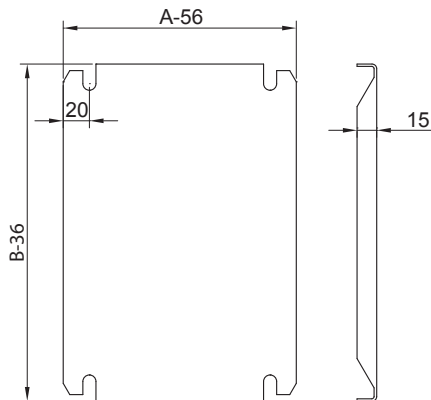

BOKI - OTWOROWANIE

INFORMACJE TECHNICZNE DOTYCZĄCE RSA

PROFIL GIĘCIA

PŁYTA MONTAŻOWA

PŁYTA DŁAWNIKOWA REGULOWANA (PDR)

TABELA DOBORU PŁYT DŁAWNIKOWYCH PDR

Obudowa	Blacha dławicy		S		D	E	Typ dławicy
	Szerokość	Głębokość	Min	Max			
300	150	-	-	-	-	-	-
	210	230	120	18	55	150	65
	250						
	300						
400	150	-	-	-	-	-	-
	210	300	120	18	55	200	65
	250						
	300						
600	150	-	-	-	-	-	-
	210	500	120	18	55	300	65
	250						
	300						
800	150	-	-	-	-	-	-
	210	700	140	18	55	400	65
	250						
	300						