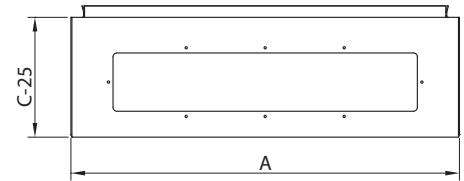

BOKI - OTWOROWANIE

INFORMACJE TECHNICZNE DOTYCZĄCE RSA

PROFIL GIĘCIA

PŁYTA MONTAŻOWA

PŁYTA DŁAWNIKOWA REGULOWANA (PDR)

TABELA DOBORU PŁYT DŁAWNIKOWYCH PDR

Obudowa	Blacha dławicy		S		D	E	Typ dławicy
	Szerokość	Głębokość	Min	Max			
300	150	-	-	-	-	-	-
	210	230	120	18	55	150	65
	250						
	300						
400	150	-	-	-	-	-	-
	210	300	120	18	55	200	65
	250						
	300						
600	150	-	-	-	-	-	-
	210	500	120	18	55	300	65
	250						
	300						
800	150	-	-	-	-	-	-
	210	700	140	18	55	400	65
	250						
	300						