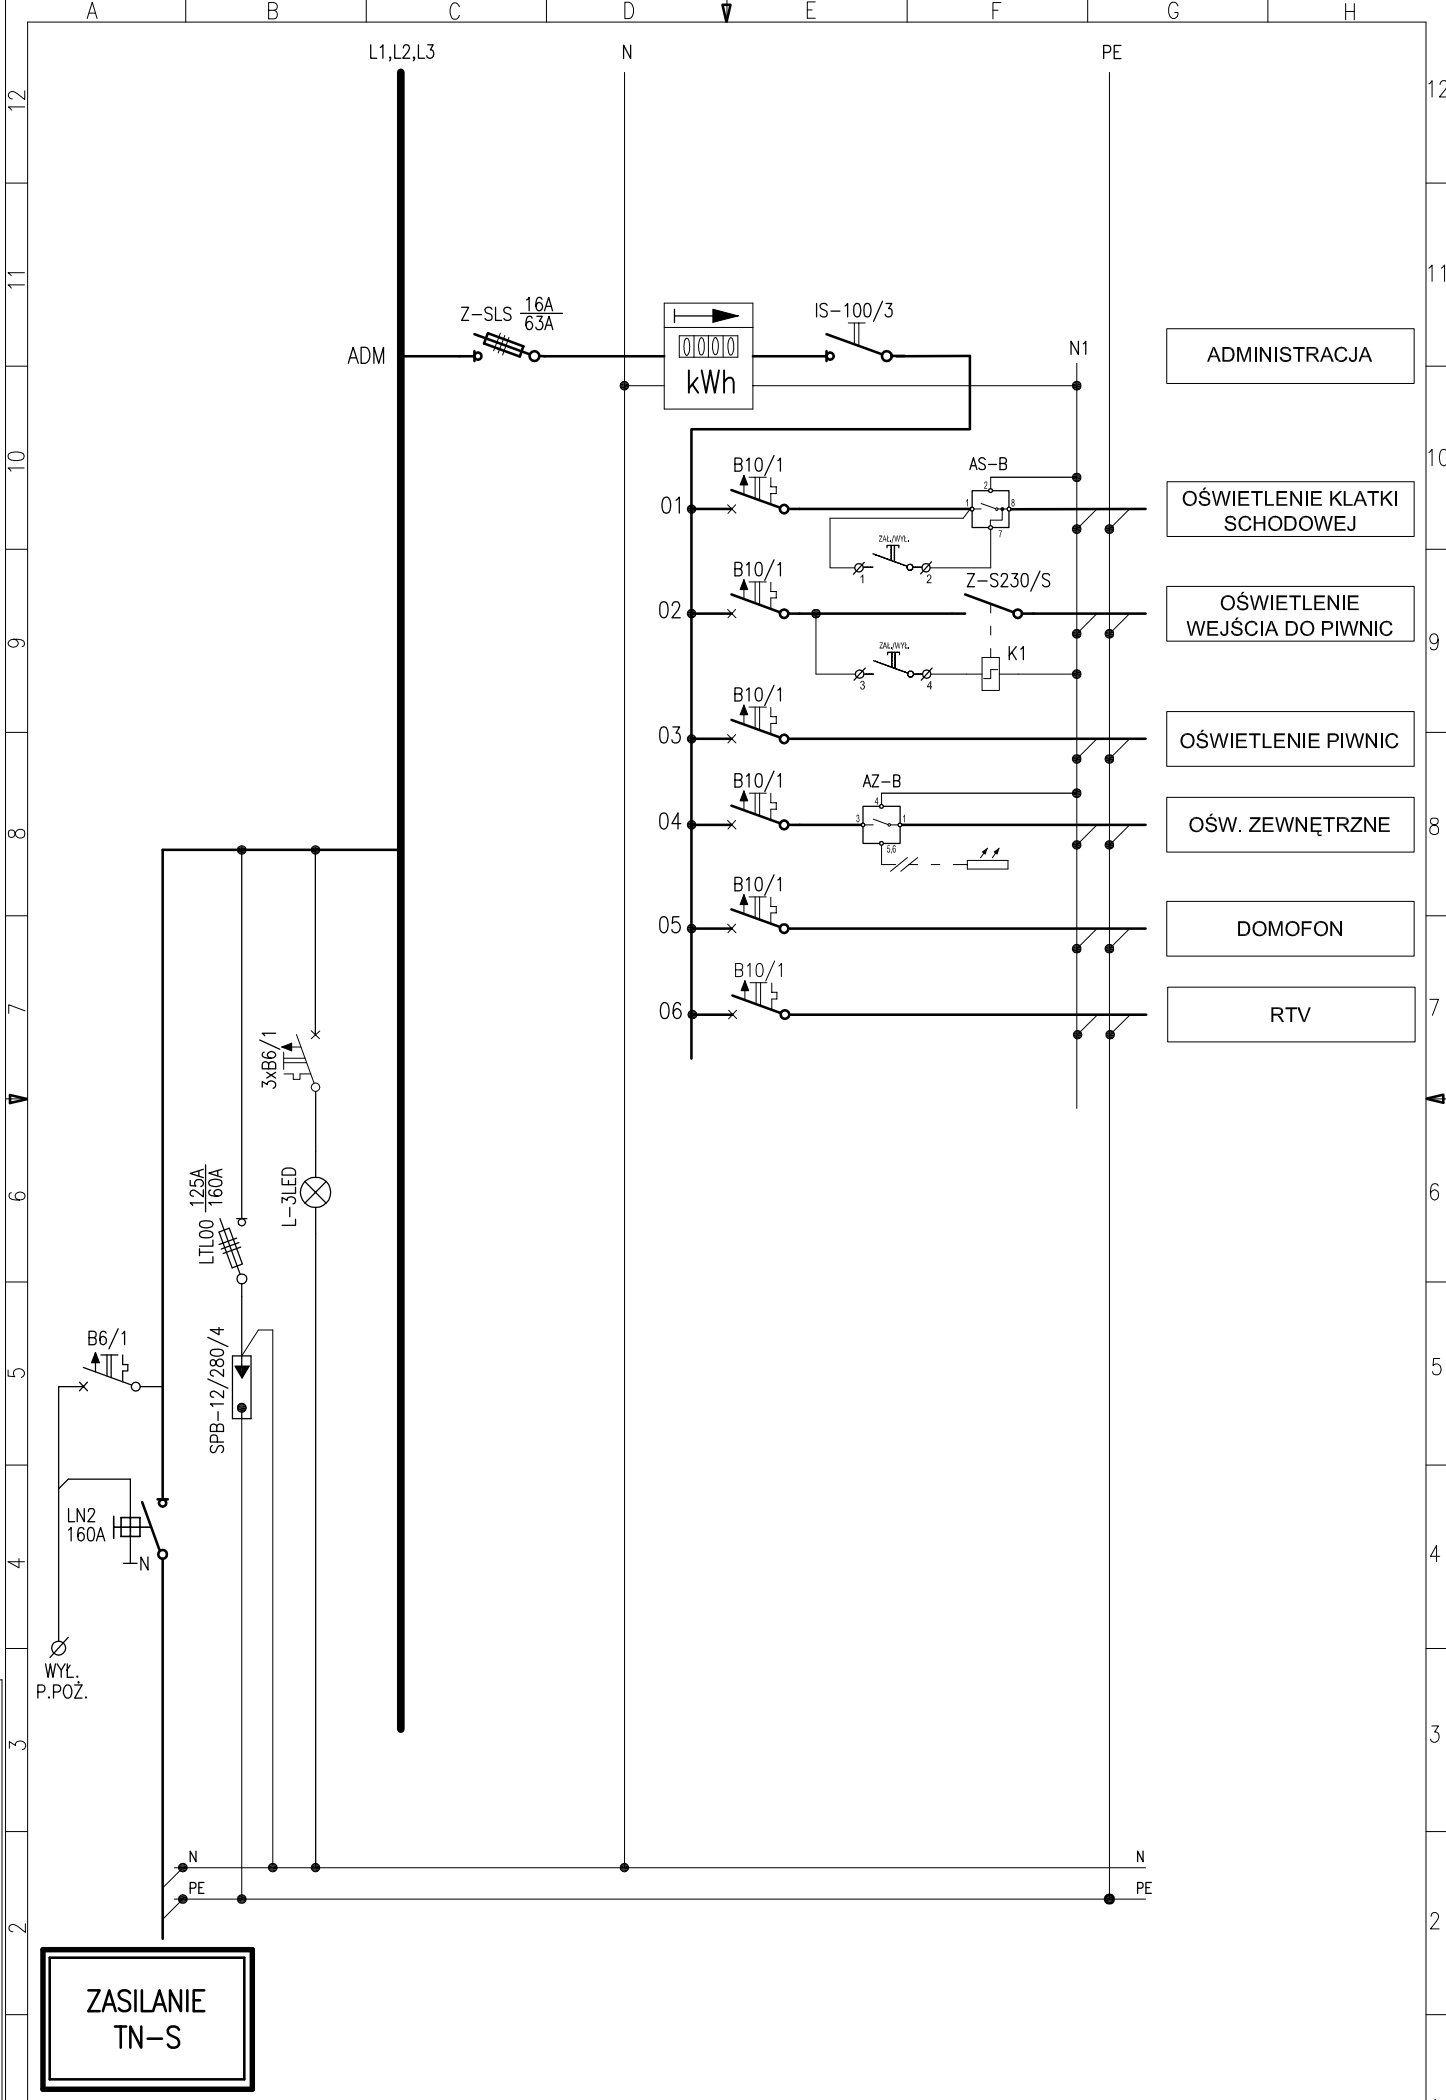

Radiolex® 83-000 Pruszcz Gd.
ul. Przemysłowa 8
tel.058-6822034

ROZDZIELNICA RG/ADM (TYP 1)
SCHEMAT

05.08.2009

DATA	
2	2
ARK.	ARK.

NAZWA OBIEKTU

NAZWA ROZDZIELNICY

A B C D E F G H 1 2 3 4 5 6 7 8 9 10 11 12