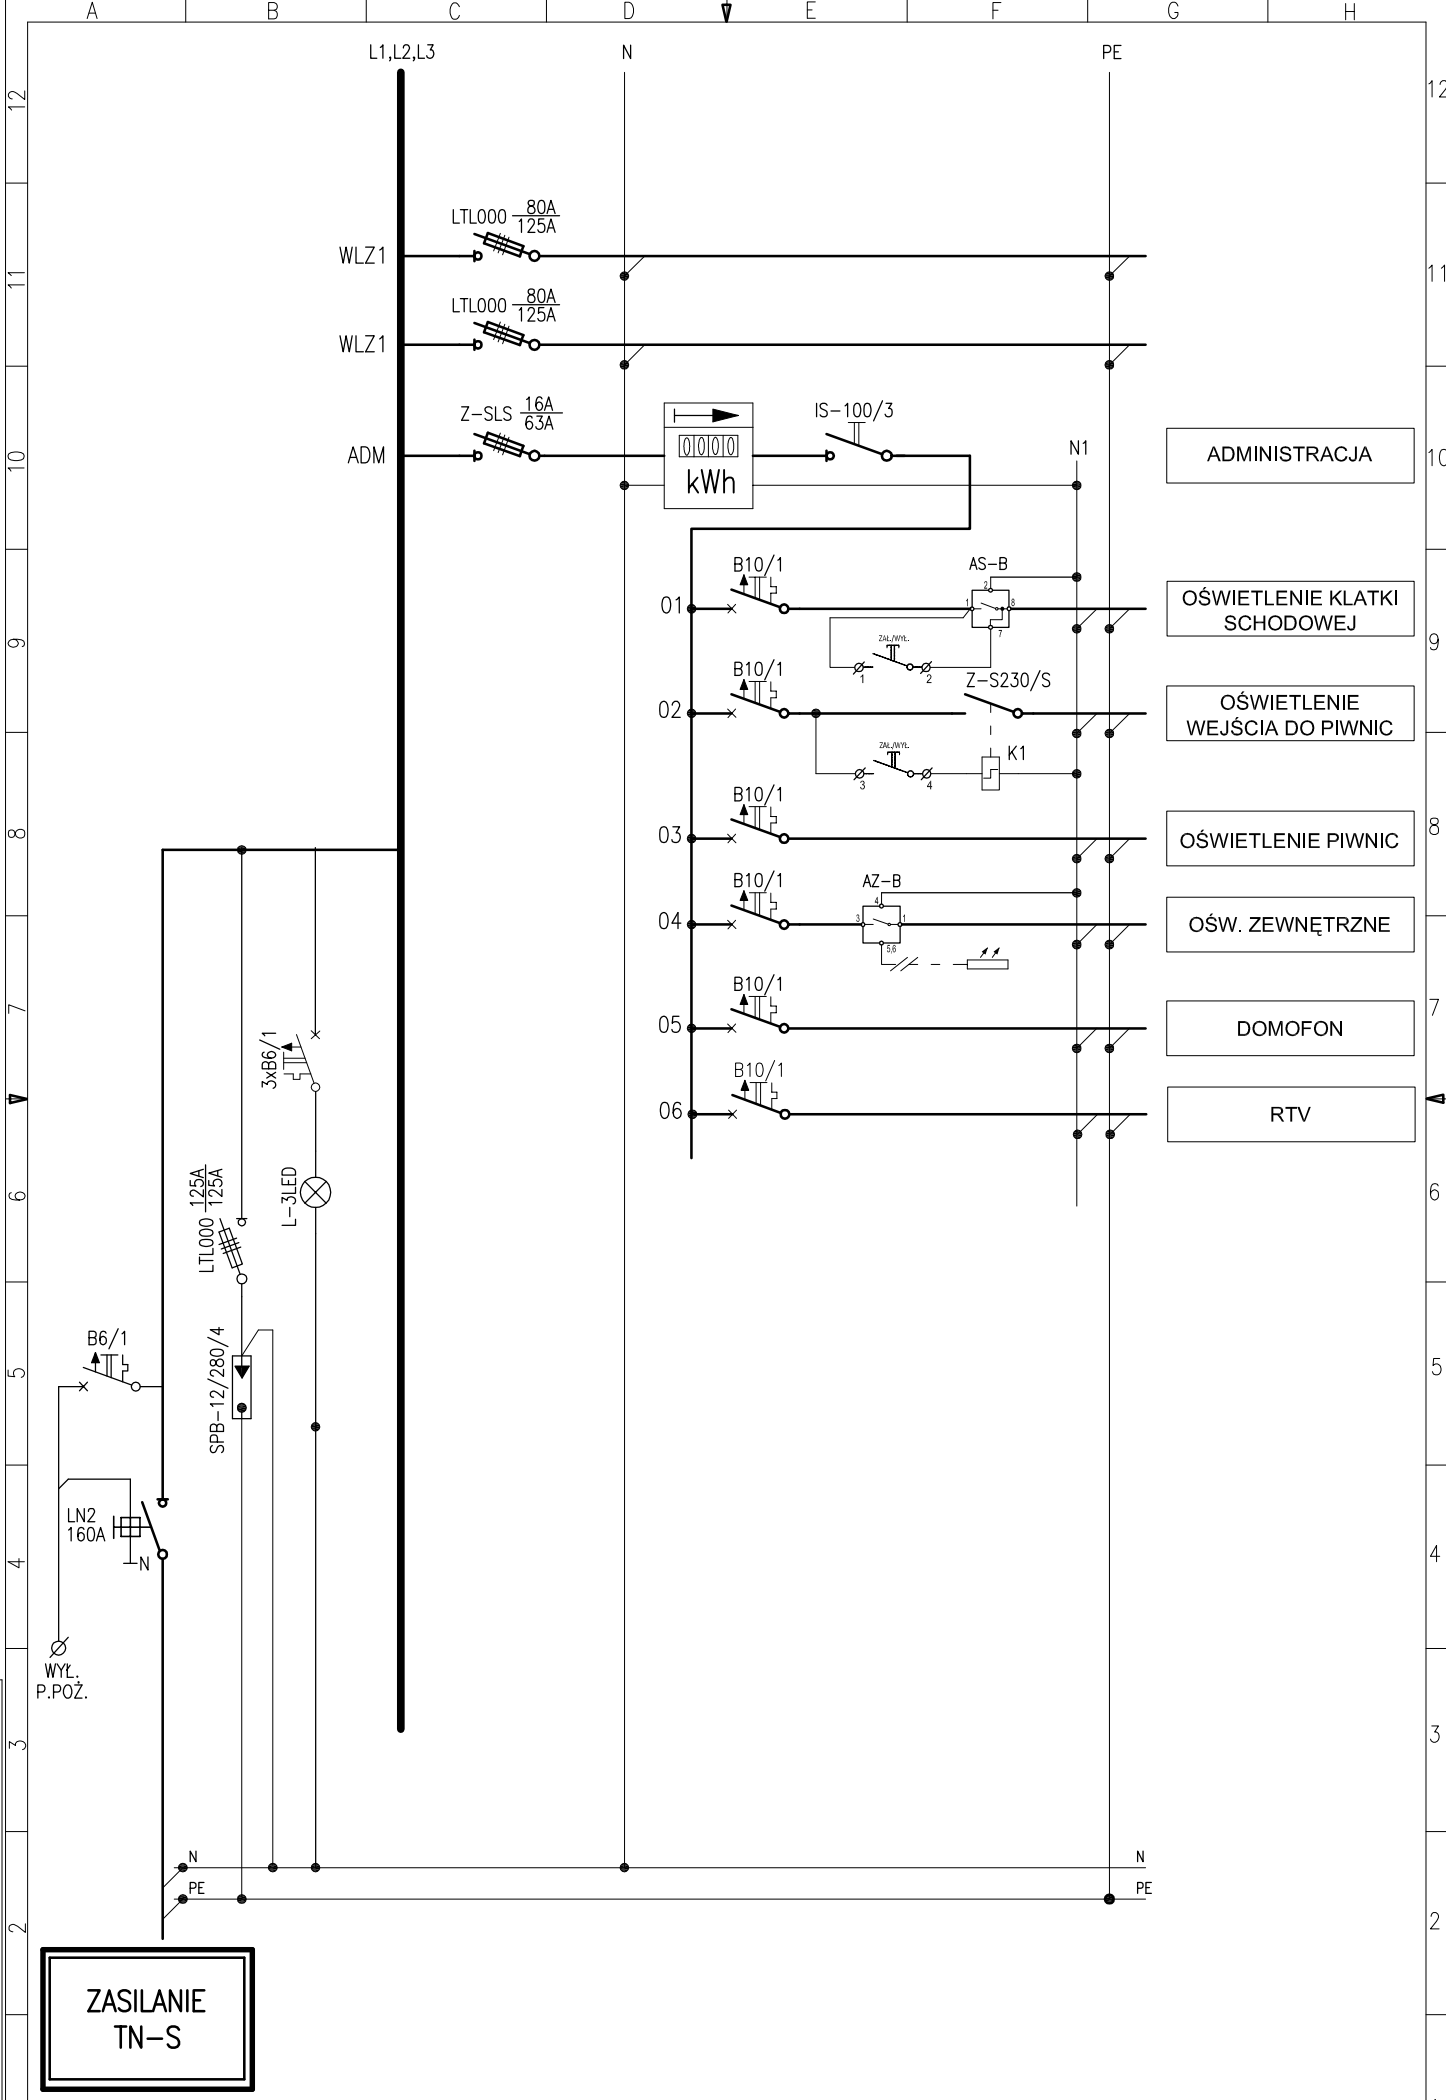

RG/ADM (TYP 3)

250 lub 300

Rysunek jest chroniony prawem autorskim. Kopowanie i rozpowszechnianie bez zgody RADIOLEX-u spowoduje pociąganie do odpowiedzialności cywilnej i karnej.

Radiolex® 83-000 Pruszcz Gd.
ul. Przemysłowa 8
OBUDOWY I ROZDZIELNICE tel.058-6822034

NAZWA OBIEKTU

ROZDZIELNICA RG/ADM (TYP 3)
WIDOK

DATA
1 2
ARK. ARK.

A B C D E F G H

Rysunek jest chroniony prawem autorskim.
 Kopiowanie i rozpowszechnianie bez zgody RADIOLEX-u
 spowoduje pociąganie do odpowiedzialności cywilnej i karnej

Radiolex® 83-000 Pruszcz Gd.
 ul. Przemysłowa 8
 OBUDOWY I ROZDZIELNICE tel.058-6822034

ROZDZIELNICA RG/ADM (TYP 3)
 SCHEMAT

05.08.2009

DATA		
ARK.	2	2

NAZWA OBIEKTU

NAZWA ROZDZIELNICY