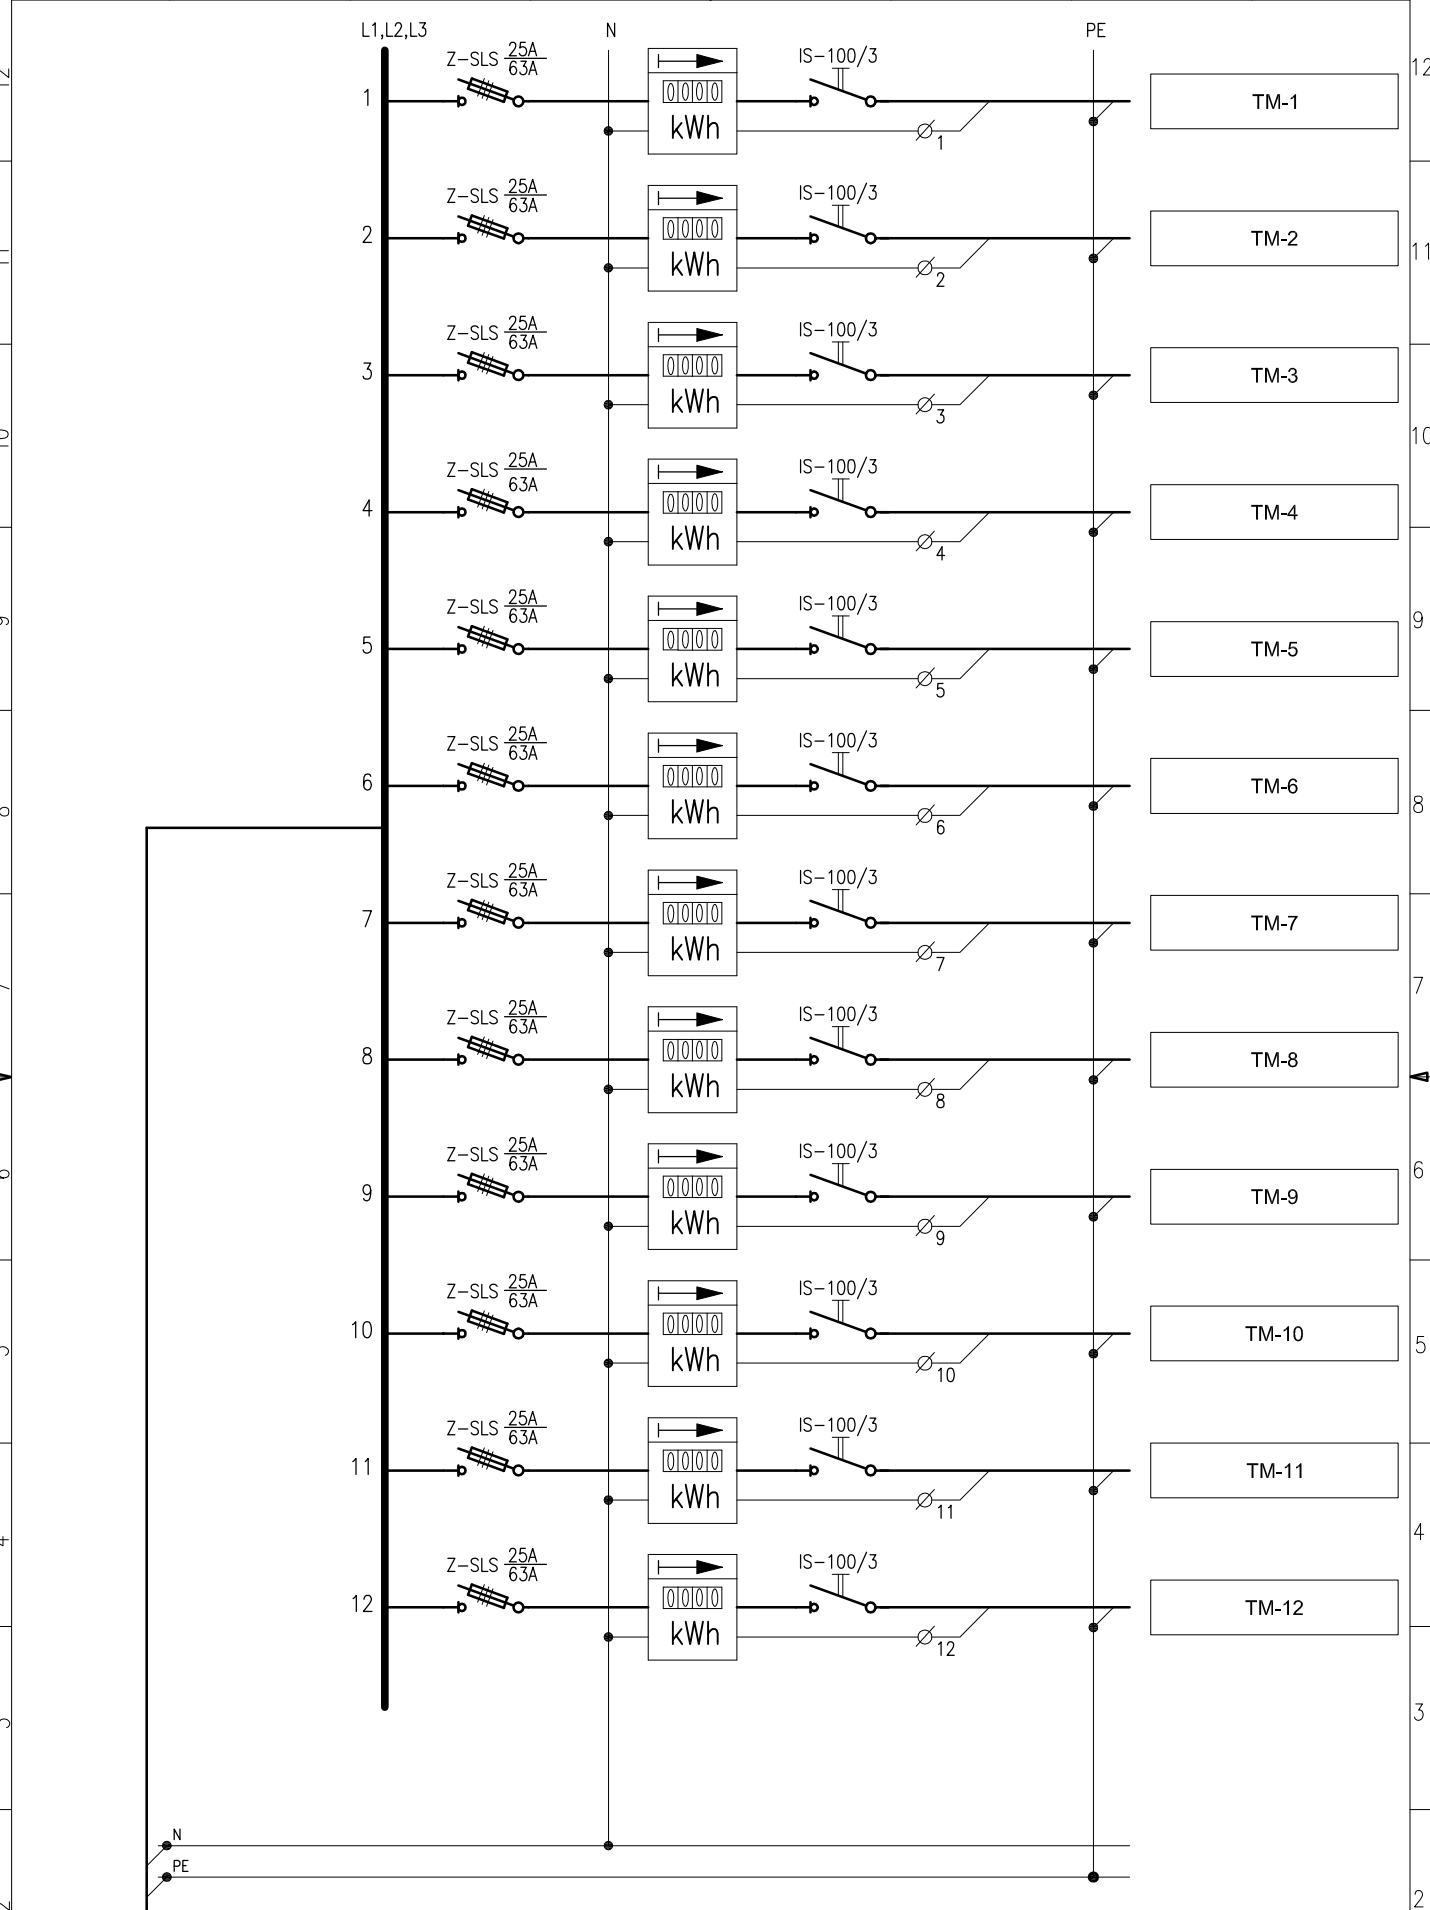

**ZASILANIE
TN-S**

Radiolex® 83-000 Pruszcz Gd.
ul. Przemysłowa 8
OBUDOWY I ROZDZIELNICE tel.058-6822034

ROZDZIELNICA RL-12L
SCHEMAT

05.08.2009	
DATA	
2	2
ARK.	ARK.

**ZASILANIE
TN-S**

Radiolex® 83-000 Pruszcz Gd.
ul. Przemysłowa 8
OBUDOWY I ROZDZIELNICE tel.058-6822034

ROZDZIELNICA RL-12L
SCHEMAT

05.08.2009	
DATA	
2	2
ARK.	ARK.