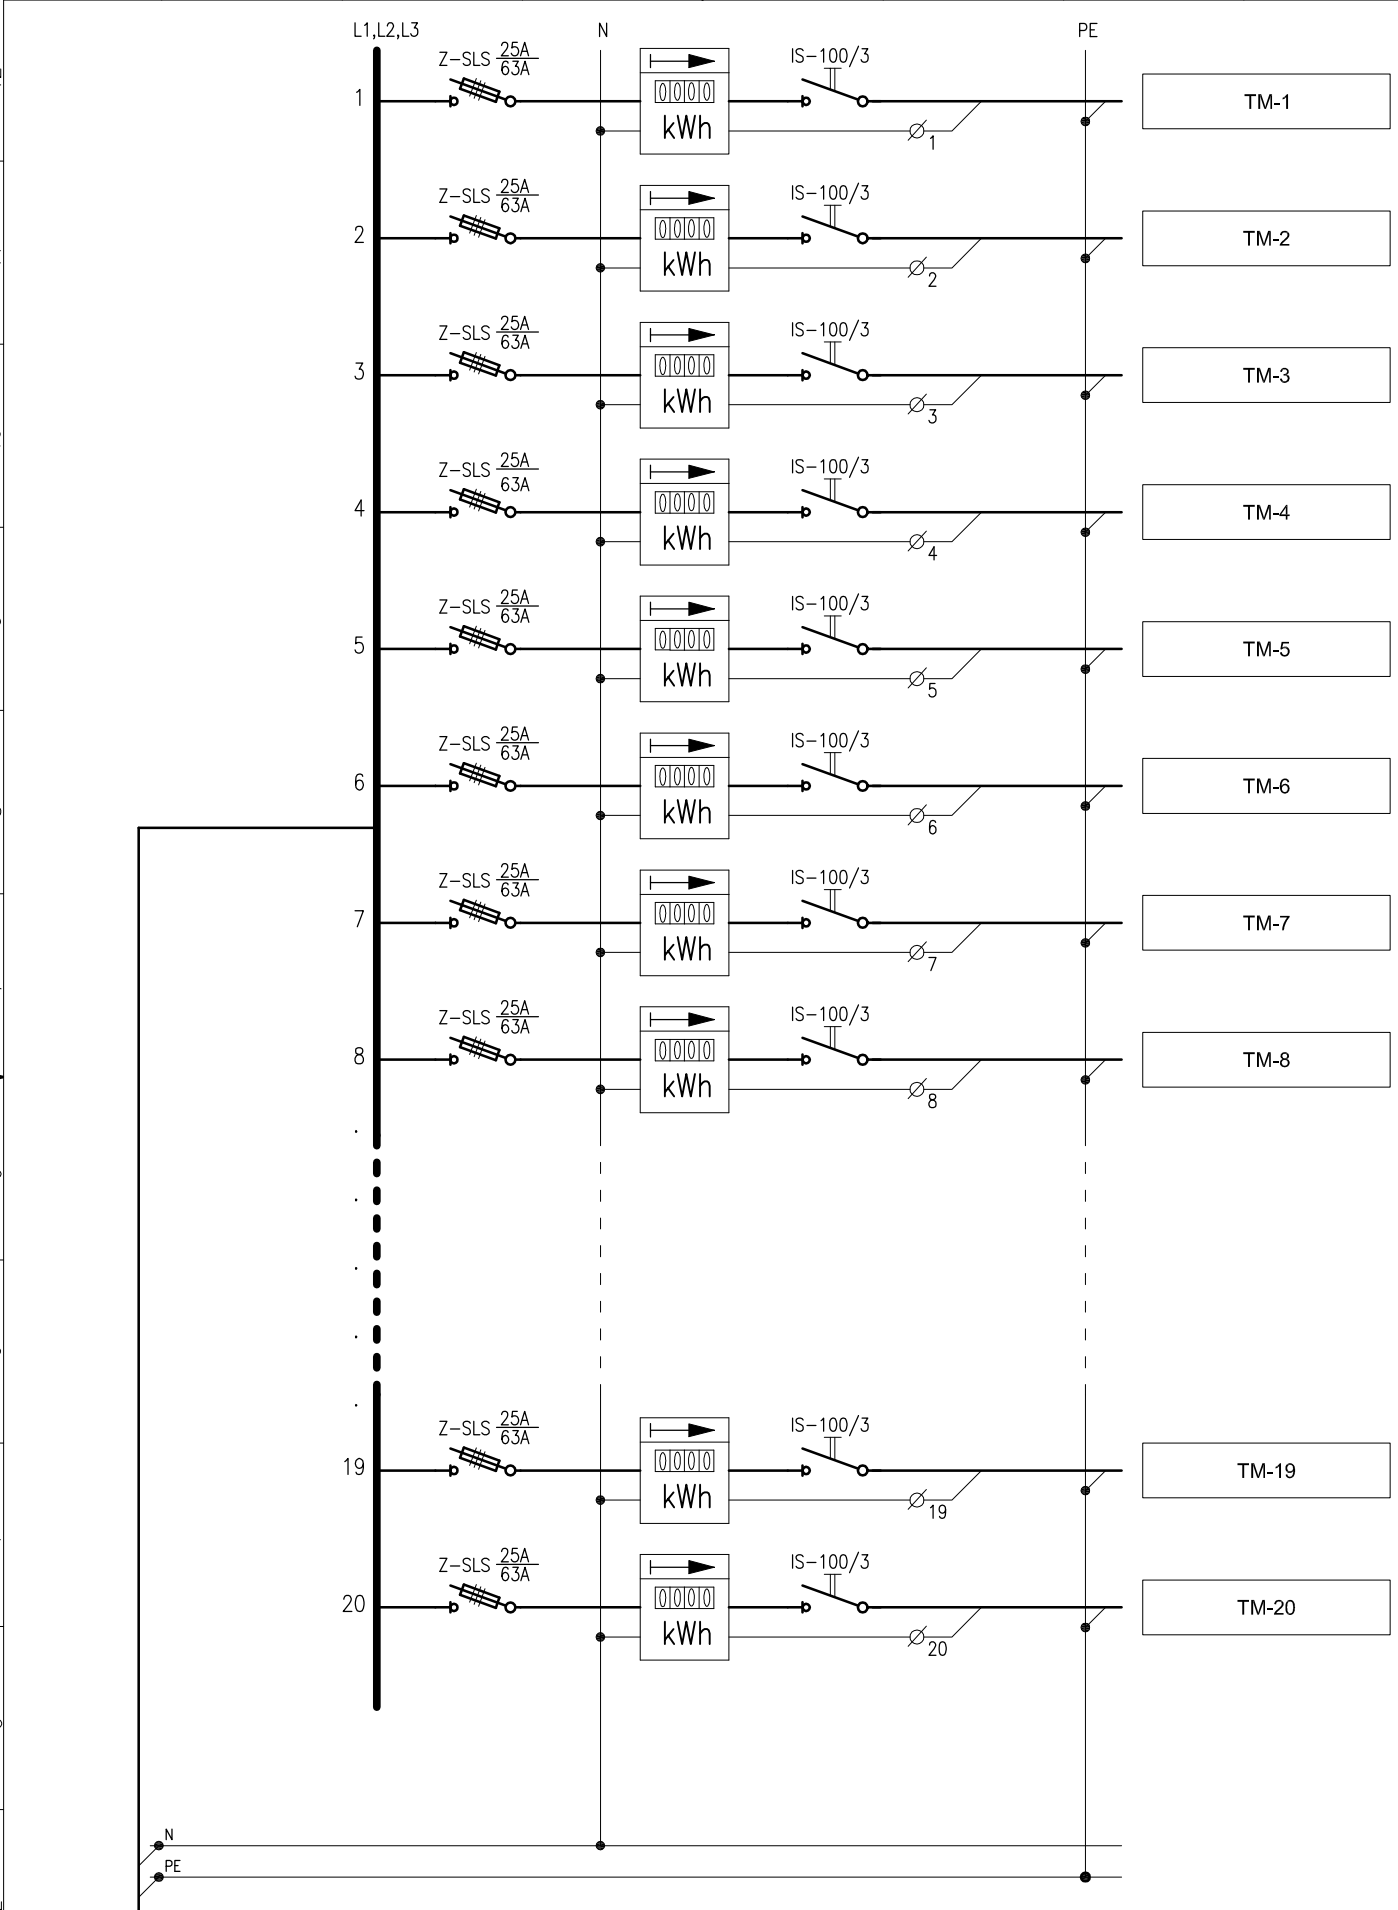

R-20L

250 lub 300

Rysunek jest chroniony prawem autorskim. Kopowanie i rozpowszechnianie bez zgody RADIOLEX-u spowoduje pociąganie do odpowiedzialności cywilnej i karnej.

Radiolex® 83-000 Pruszcz Gd.
ul. Przemysłowa 8
OBUDOWY I ROZDZIELNICE tel.058-6822034

ROZDZIELNICA RL-20L
WIDOK

05.08.2009
DATA

NAZWA OBIEKTU	NAZWA ROZDZIELNICY	1	2
		ARK.	ARK.

Rysunek jest chroniony prawem autorskim.
 Kopiowanie i rozpowszechnianie bez zgody RADIOLEX-u
 spowoduje pociąganie do odpowiedzialności cywilnej i karnej

**ZASILANIE
TN-S**

Radiolex® 83-000 Pruszcz Gd.
 ul. Przemysłowa 8
 OBUDOWY I ROZDZIELNICE tel.058-6822034

ROZDZIELNICA RL-20L
 SCHEMAT

05.08.2009	
DATA	
2	2
ARK.	ARK.

NAZWA OBIEKTU NAZWA ROZDZIELNICY