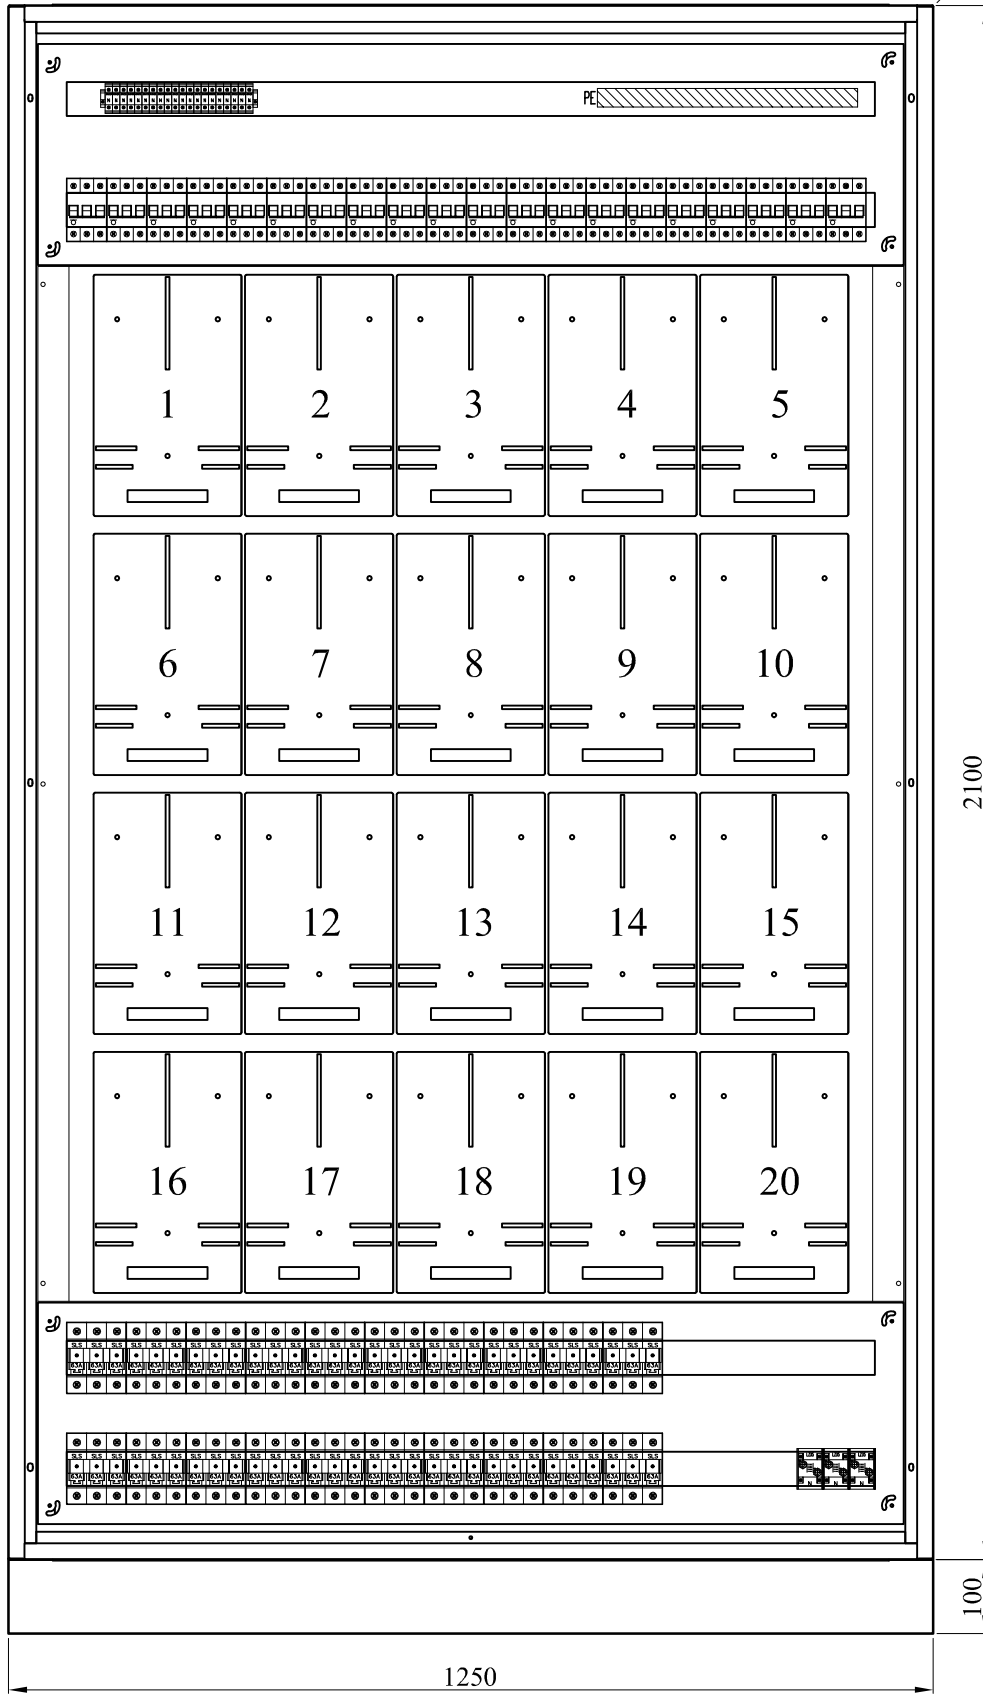

R-20L

250 lub 300

Rysunek jest chroniony prawem autorskim. Kopowanie i rozpowszechnianie bez zgody RADIOLEX-u spowoduje pociąganie do odpowiedzialności cywilnej i karnej.

Radiolex® 83-000 Pruszcz Gd.
ul. Przemysłowa 8
OBUDOWY I ROZDZIELNICE tel.058-6822034

ROZDZIELNICA RL-20L
WIDOK

05.08.2009
DATA

NAZWA OBIEKTU	NAZWA ROZDZIELNICY	1	2
		ARK.	ARK.

Rysunek jest chroniony prawem autorskim.
 Kopiowanie i rozpowszechnianie bez zgody RADIOLEX-u
 spowoduje pociąganie do odpowiedzialności cywilnej i karnej

**ZASILANIE
TN-S**

Radiolex® 83-000 Pruszcz Gd.
 ul. Przemysłowa 8
 OBUDOWY I ROZDZIELNICE tel.058-6822034

ROZDZIELNICA RL-20L
 SCHEMAT

05.08.2009	
DATA	
2	2
ARK.	ARK.

NAZWA OBIEKTU NAZWA ROZDZIELNICY