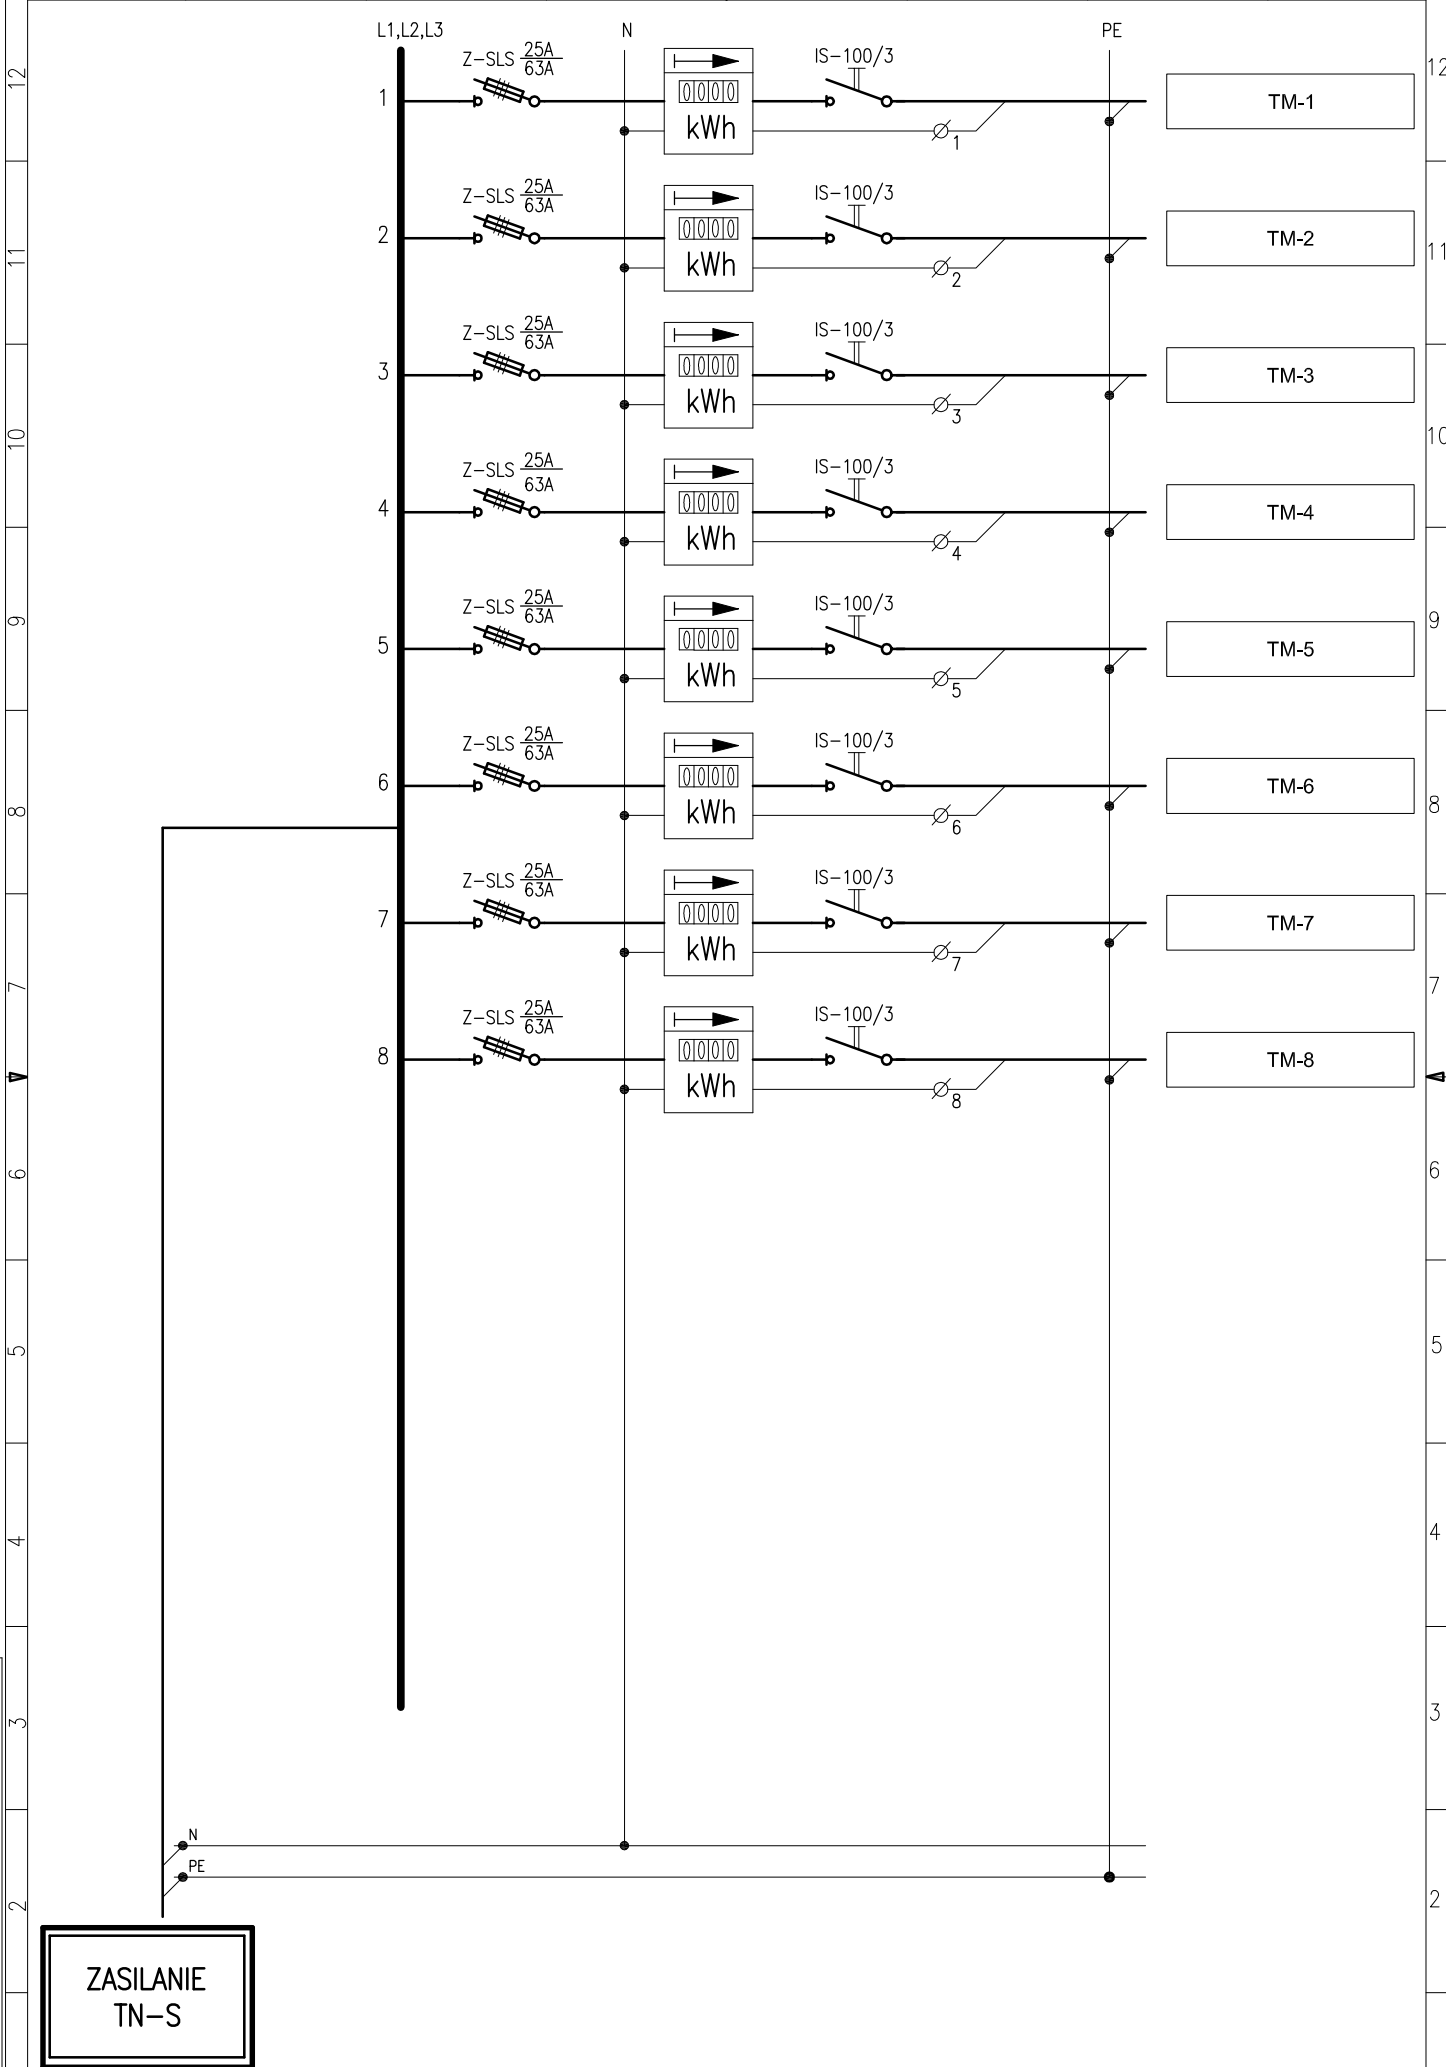

—  
—  
NAZWA OBIEKTU

ROZDZIELNICA RL-8L  
WIDOK  
NAZWA ROZDZIELNICY

—	05.08.2009	
—	DATA	
—	1	2
—	ARK.	ARK.

Rysunek jest chroniony prawem autorskim.  
 Kopiowanie i rozpowszechnianie bez zgody RADIOLEX-u  
 spowoduje pociąganie do odpowiedzialności cywilnej i karnej

**ZASILANIE  
TN-S**

**Radiolex** ©83-000 Pruszcz Gd.  
 ul. Przemysłowa 8  
 OBUDOWY I ROZDZIELNICE tel.058-6822034

-  
 -  
 NAZWA OBIEKTU

ROZDZIELNICA RL-8L  
 SCHEMAT  
 NAZWA ROZDZIELNICY

05.08.2009	
DATA	
2	2
ARK.	ARK.

12  
11  
10  
9  
8  
7  
6  
5  
4  
3  
2

12  
11  
10  
9  
8  
7  
6  
5  
4  
3  
2  
1

A B C D E F G H I