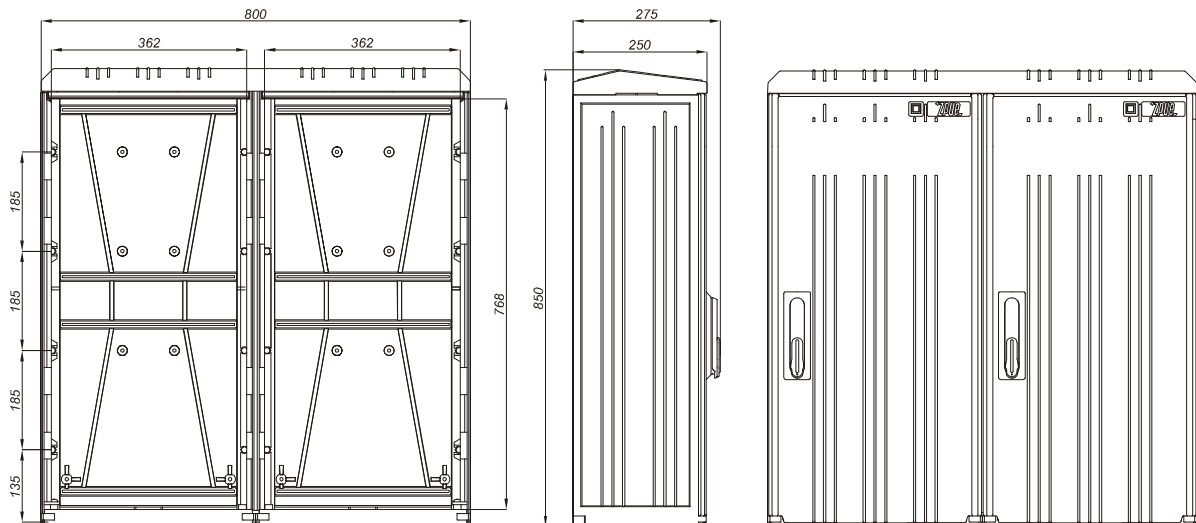

SKRD 800/800/2

Zastrzega się prawo wprowadzania zmian technicznych.