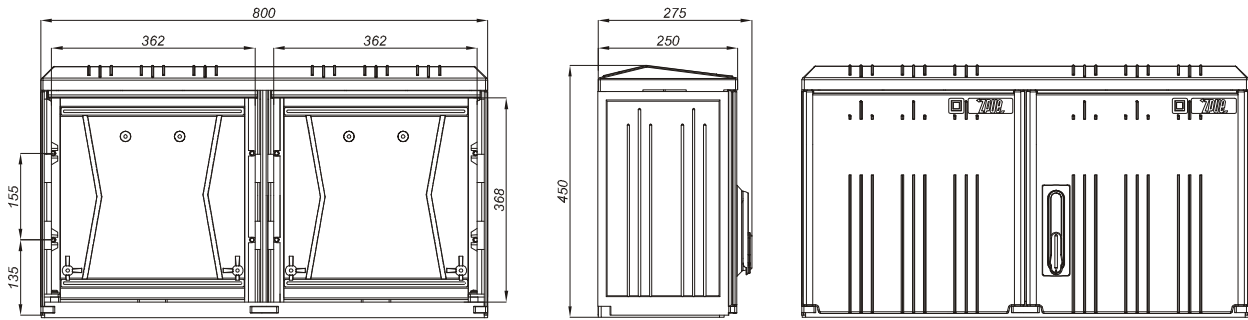

SKRD 800/400/1