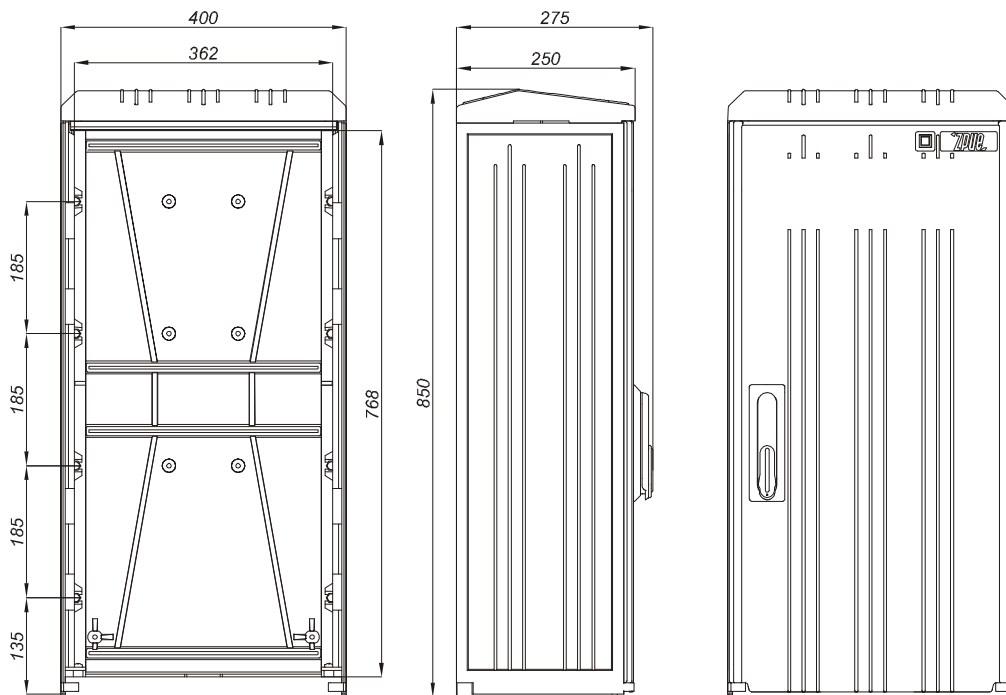

SKRD 400/800/1

Zastrzega sie prawo wprowadzania zmian technicznych.