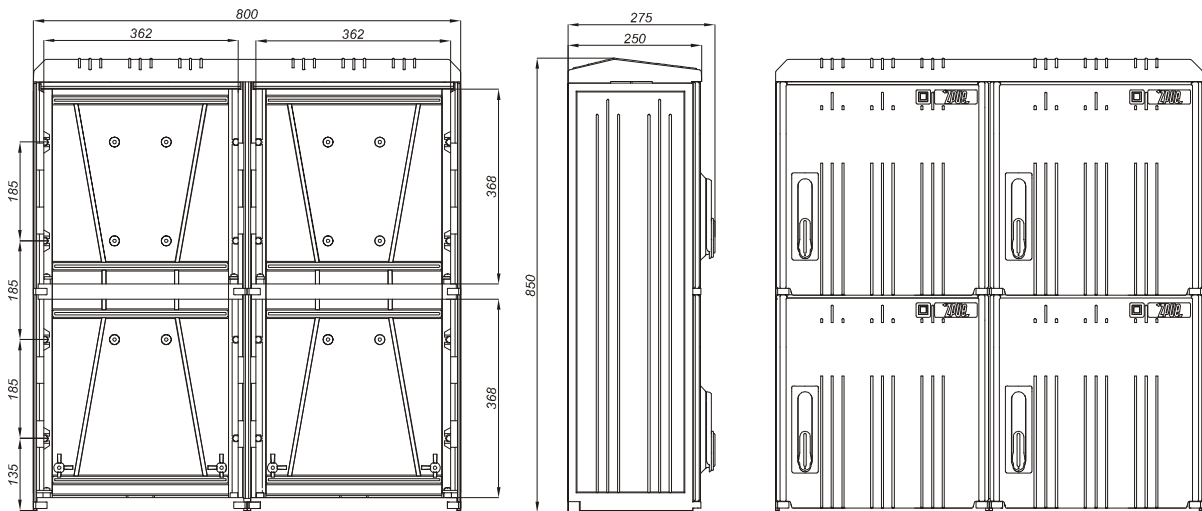

SKRD 800/800/4

Zastrzega sie prawo wprowadzania zmian technicznych.