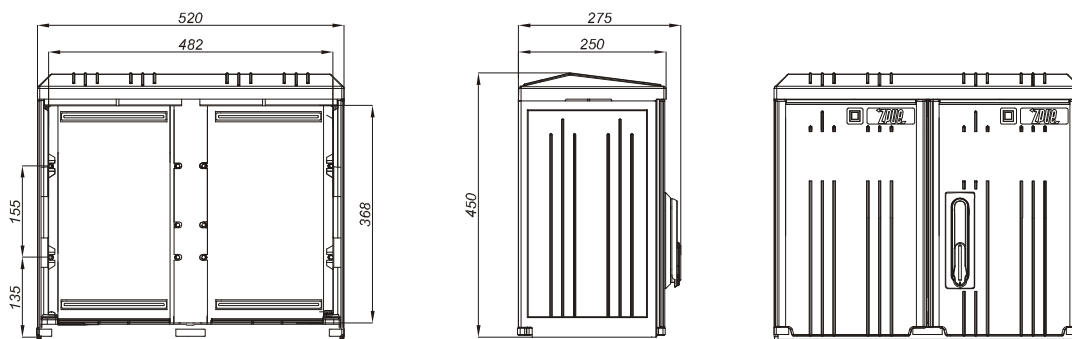

SKRD 520/400/1