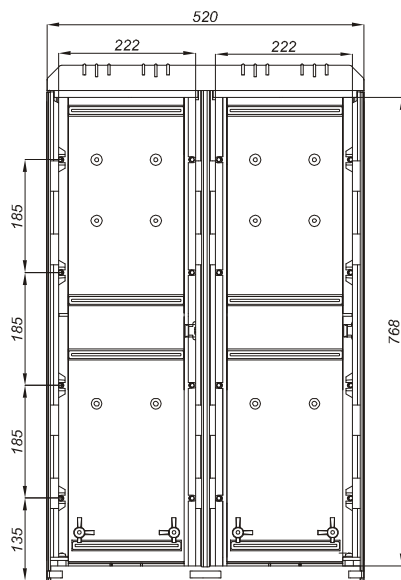

Zastrzega się prawo wprowadzania zmian technicznych.