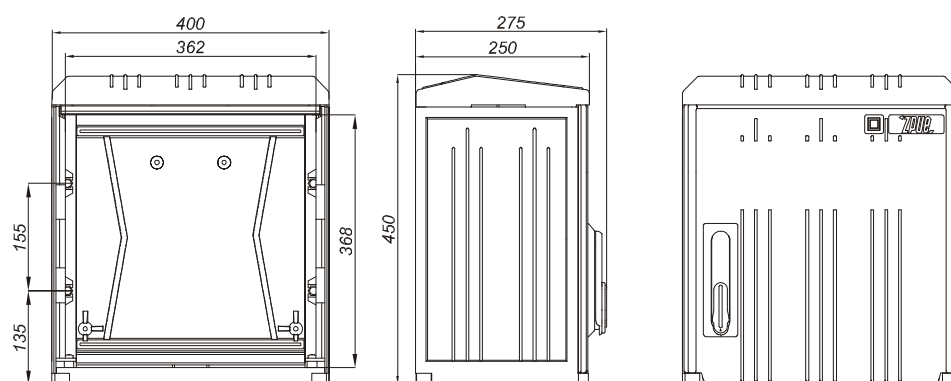

SKRD 400/400/1

Zastrzega sie prawo wprowadzania zmian technicznych.