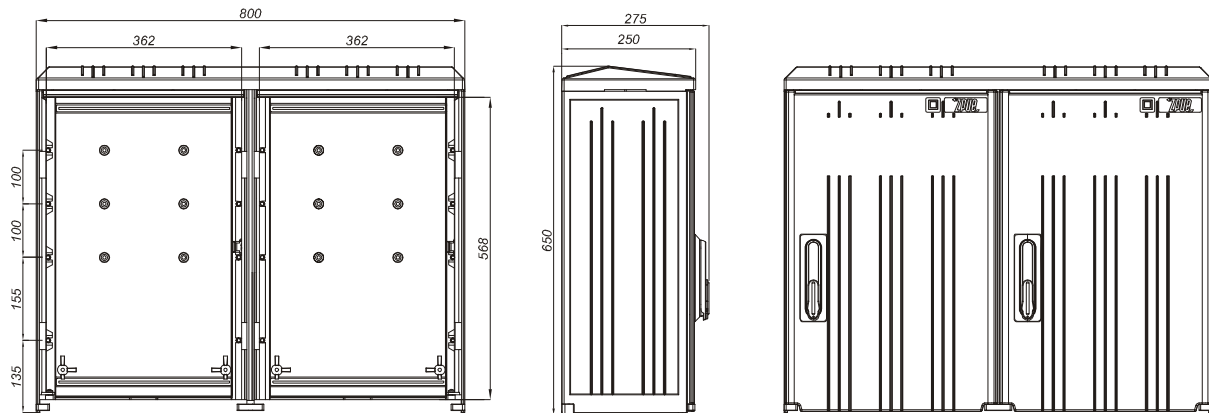

SKRD 800/600/2

Zastrzega się prawo wprowadzania zmian technicznych.