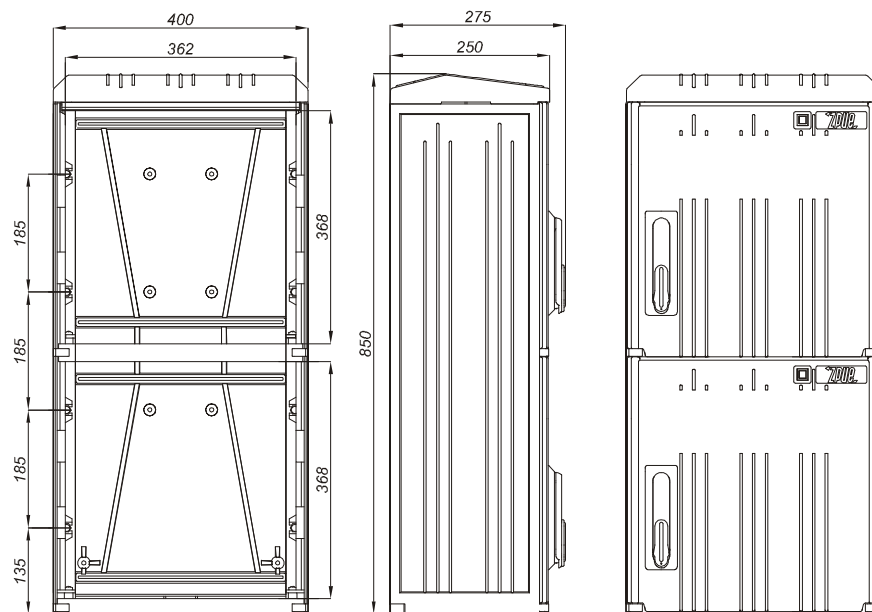

Zastrzega się prawo wprowadzania zmian technicznych.