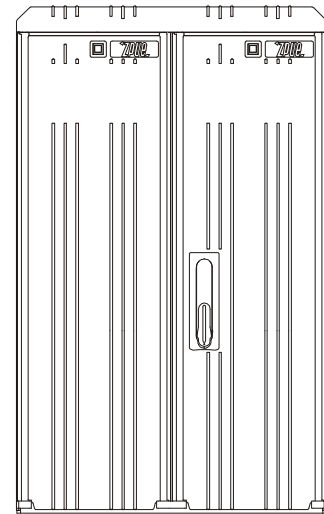

SKRD

Typoszereg szafek z dnem

Opis symbolu SKRD 400/600/1

- SKRD** - szafka kablowo rozdzielcza z dnem
400 - szerokość obudowy 400mm
600 - wysokość obudowy 600mm
1 - ilość przedziałów

Wysokość 400

SKRD 260/400/1

SKRD 400/800/1

SKRD 400/800/2

Zastrzega się prawo wprowadzania zmian technicznych.

SKRD 520/800/1

SKRD 520/800/2

Zastrzega się prawo wprowadzania zmian technicznych.

SKRD 800/800/1

SKRD 800/800/2