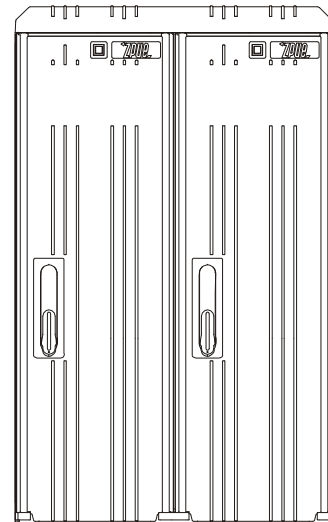

SKRD

Typoszereg szafek z dnem

Opis symbolu SKRD 400/600/1

- SKRD** - szafka kablowo rozdzielcza z dnem
400 - szerokość obudowy 400mm
600 - wysokość obudowy 600mm
1 - ilość przedziałów

Wysokość 400

SKRD 260/400/1

SKRD 400/800/1

SKRD 400/800/2

Zastrzega się prawo wprowadzania zmian technicznych.

SKRD 520/800/1

SKRD 520/800/2

Zastrzega się prawo wprowadzania zmian technicznych.

SKRD 800/800/1

SKRD 800/800/2