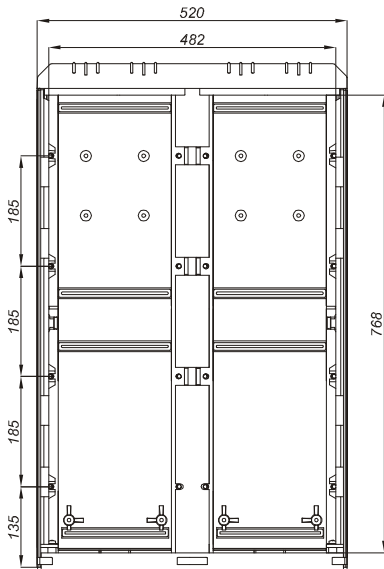

SKRD 520/800/1

SKRD 520/800/2