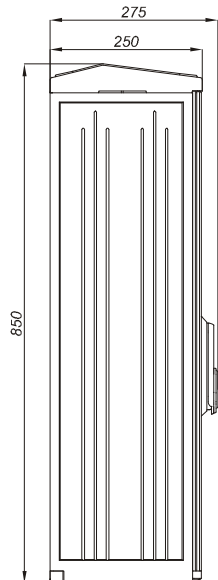

SKRD

Typoszereg szafek z dnem

Opis symbolu SKRD 400/600/1

- SKRD** - szafka kablowo rozdzielcza z dnem
400 - szerokość obudowy 400mm
600 - wysokość obudowy 600mm
1 - ilość przedziałów

Wysokość 400

SKRD 260/400/1

SKRD 400/400/1

SKRD 520/400/1

SKRD 520/400/2

SKRD 800/400/1

SKRD 800/400/2

Wysokość 600

SKRD 260/600/1

SKRD 400/600/1

SKRD 520/600/1

SKRD 520/600/2

SKRD 800/600/1

SKRD 800/600/2

Wysokość 800

SKRD 260/800/1

SKRD 260/800/2

SKRD 400/800/1

SKRD 400/800/1

SKRD 400/800/2

Zastrzega się prawo wprowadzania zmian technicznych.

SKRD 520/800/1

SKRD 520/800/2

Zastrzega się prawo wprowadzania zmian technicznych.

SKRD 800/800/1

SKRD 800/800/2