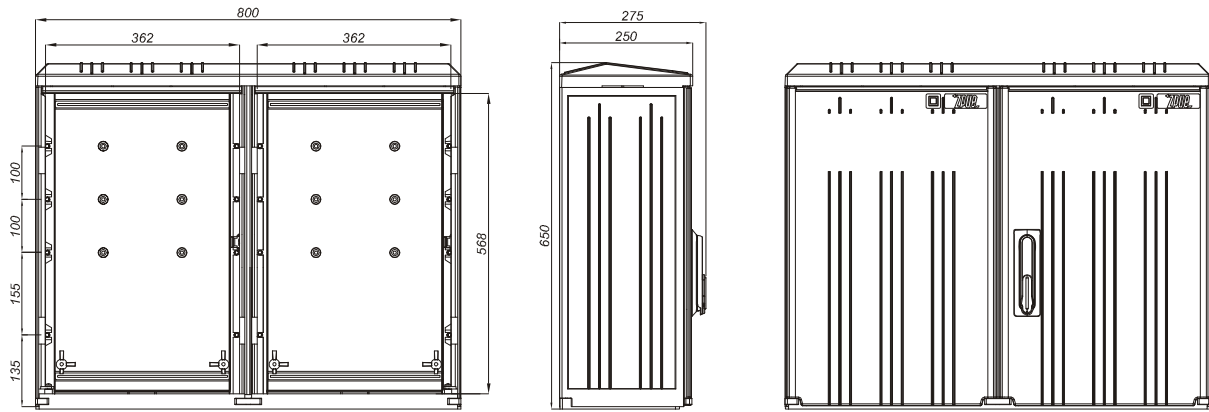

SKRD 800/600/1