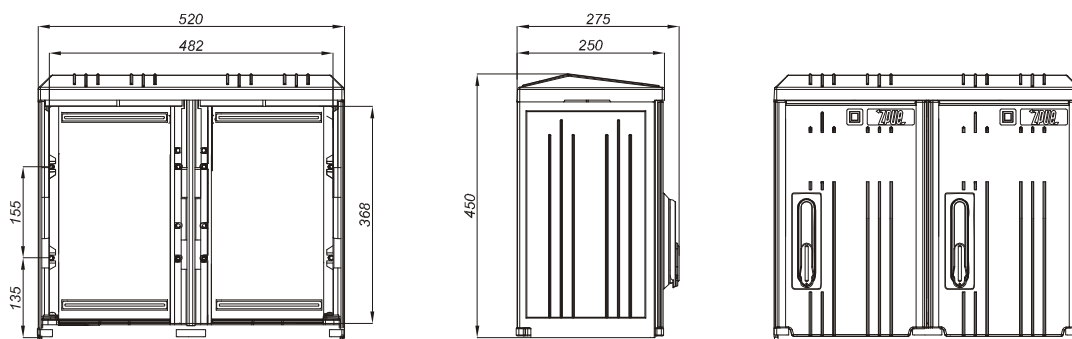

SKRD 520/400/2

Zastrzega się prawo wprowadzania zmian technicznych.