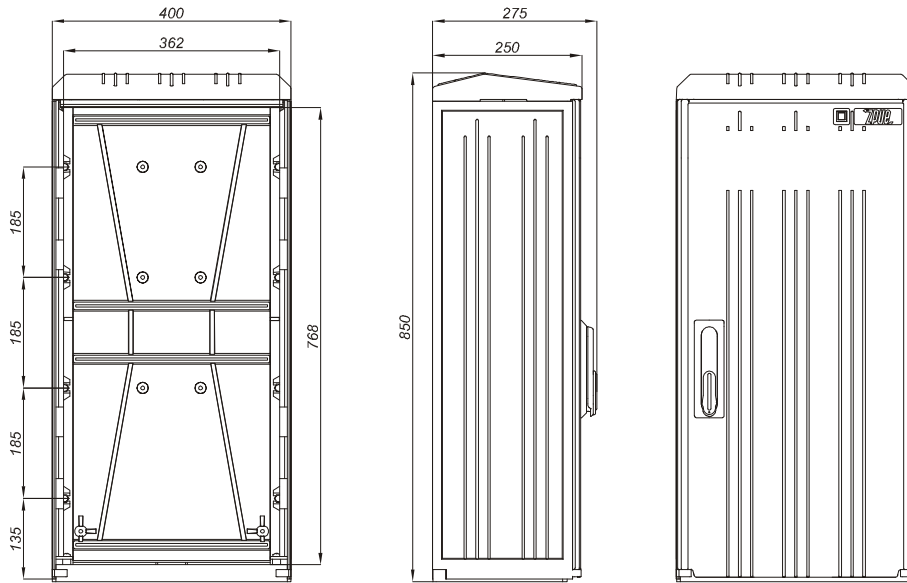

SKRD 400/800/1

SKRD 400/800/2