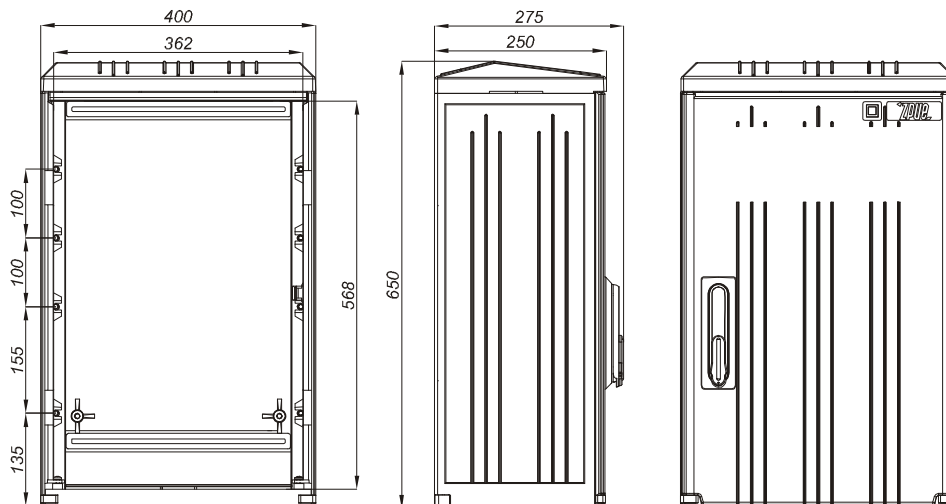

SKRD 400/600/1

Zastrzega się prawo wprowadzania zmian technicznych.