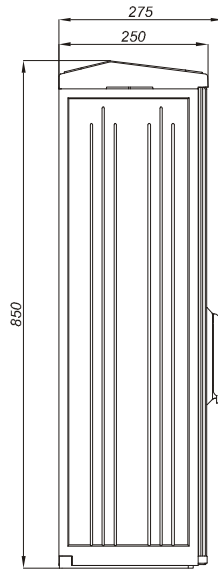

SKRD

Typoszereg szafek z dnem

Opis symbolu SKRD 400/600/1

- SKRD** - szafka kablowo rozdzielcza z dnem
400 - szerokość obudowy 400mm
600 - wysokość obudowy 600mm
1 - ilość przedziałów

Wysokość 400

SKRD 260/400/1

SKRD 400/400/1

SKRD 520/400/1

SKRD 520/400/2

SKRD 800/400/1

SKRD 800/400/2

Wysokość 600

SKRD 260/600/1

SKRD 400/600/1

SKRD 520/600/1

SKRD 520/600/2

SKRD 800/600/1

SKRD 800/600/2

Wysokość 800

SKRD 260/800/1

SKRD 260/800/2

SKRD 400/800/1

SKRD 400/800/1

SKRD 400/800/2

Zastrzega się prawo wprowadzania zmian technicznych.

SKRD 520/800/1

SKRD 520/800/2

Zastrzega się prawo wprowadzania zmian technicznych.

SKRD 800/800/1

SKRD 800/800/2