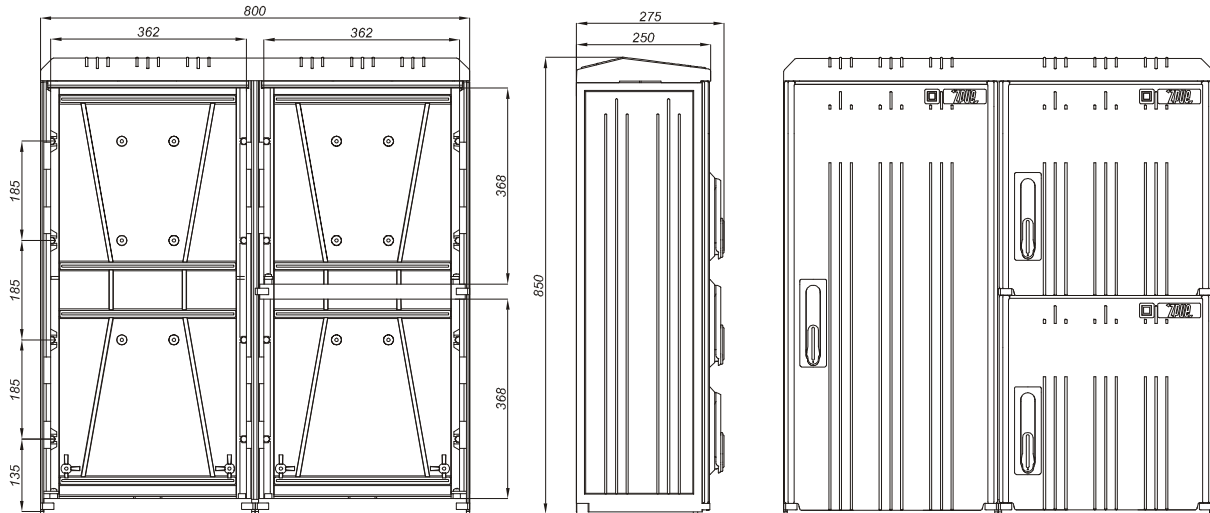

SKRD 800/800/3