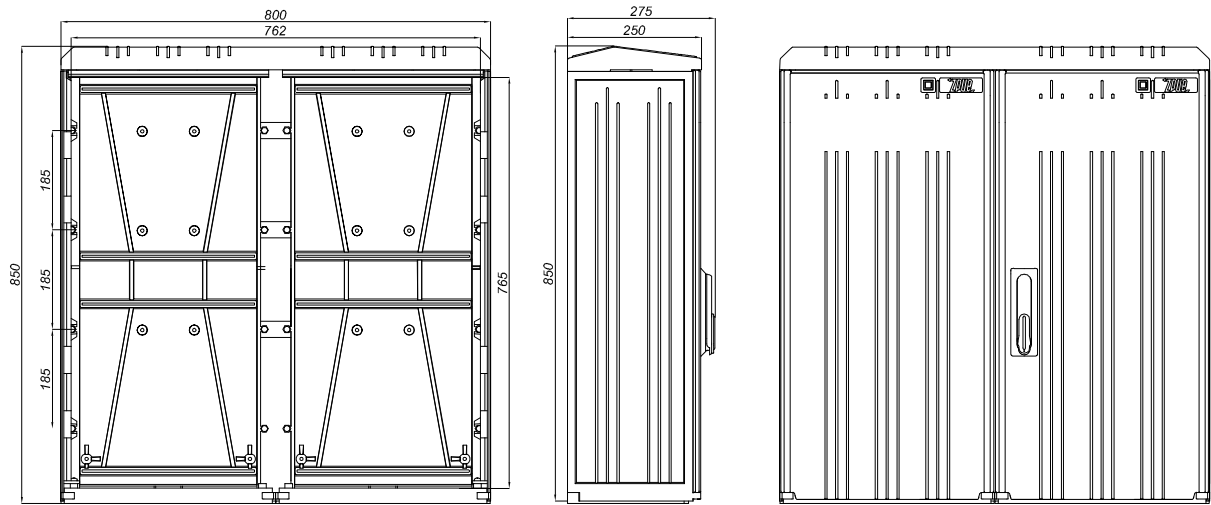

SKRD 800/800/1