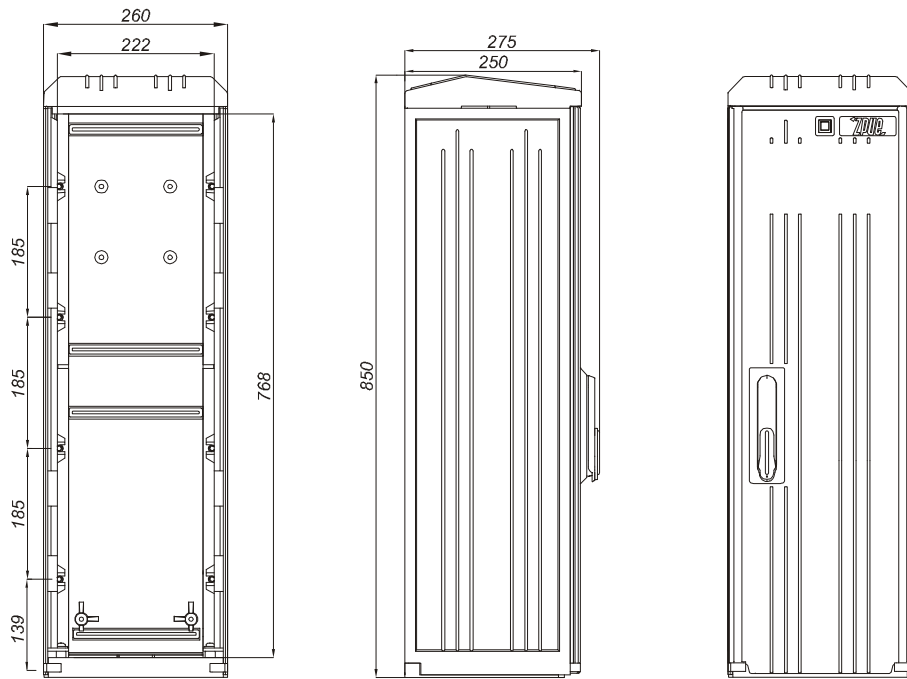

SKRD 260/800/1