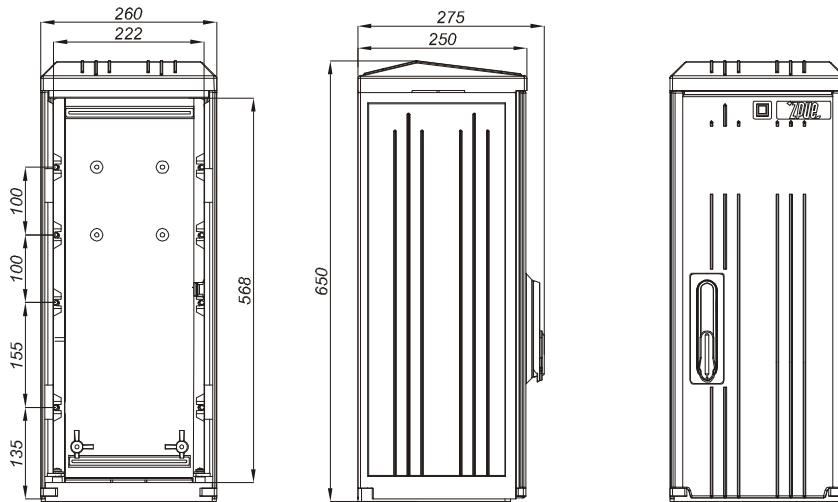

SKRD 260/600/1