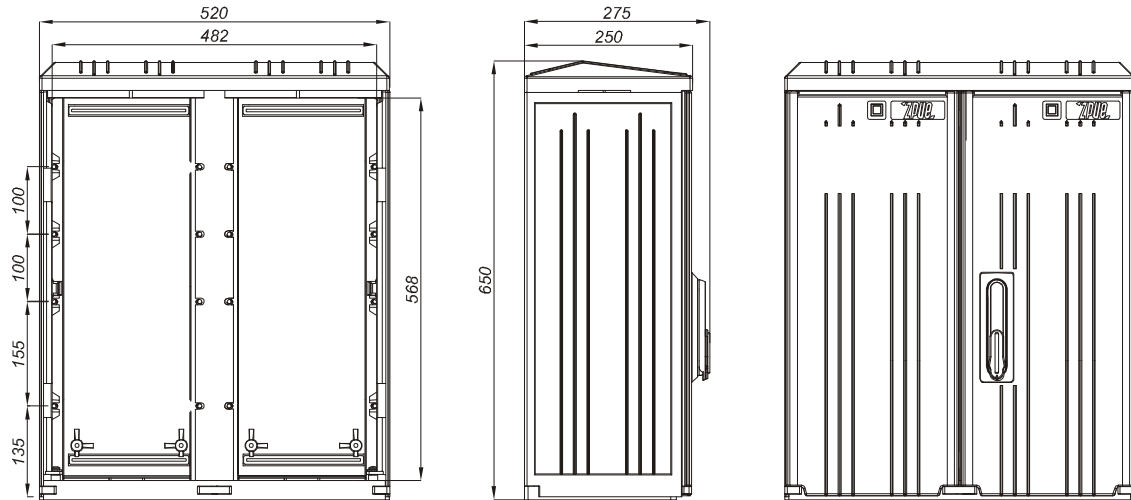

SKRD 520/600/1