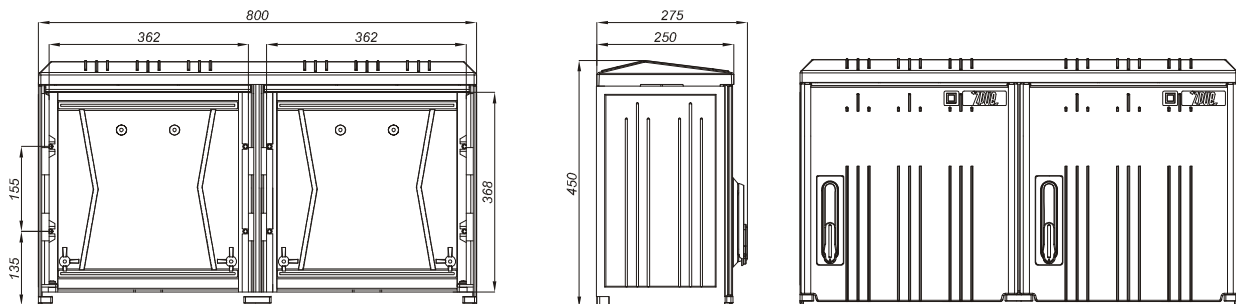

SKRD 800/400/2

Zastrzega sie prawo wprowadzania zmian technicznych.