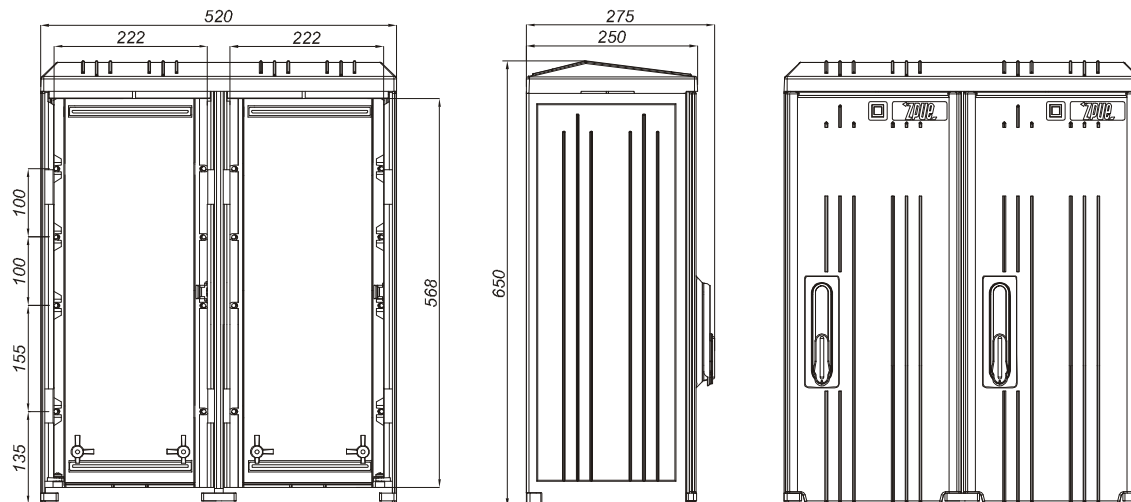

SKRD 520/600/2

Zastrzega sie prawo wprowadzania zmian technicznych.