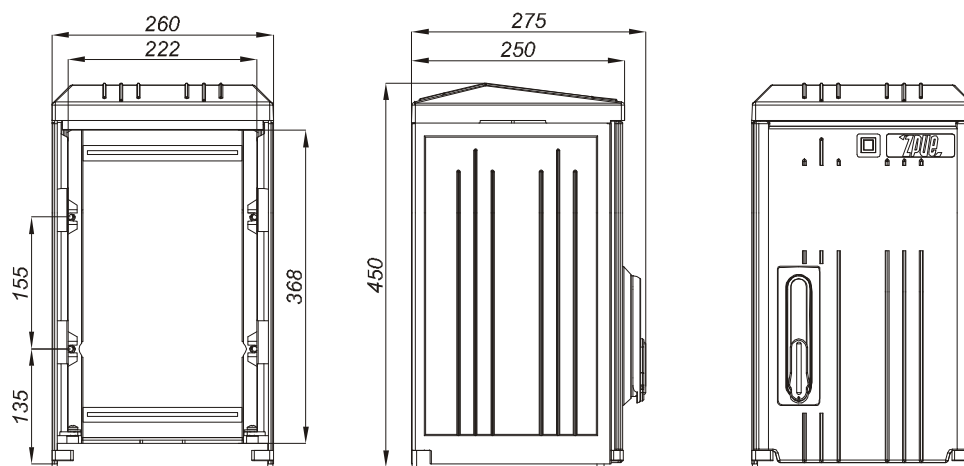

SKRD 260/400/1